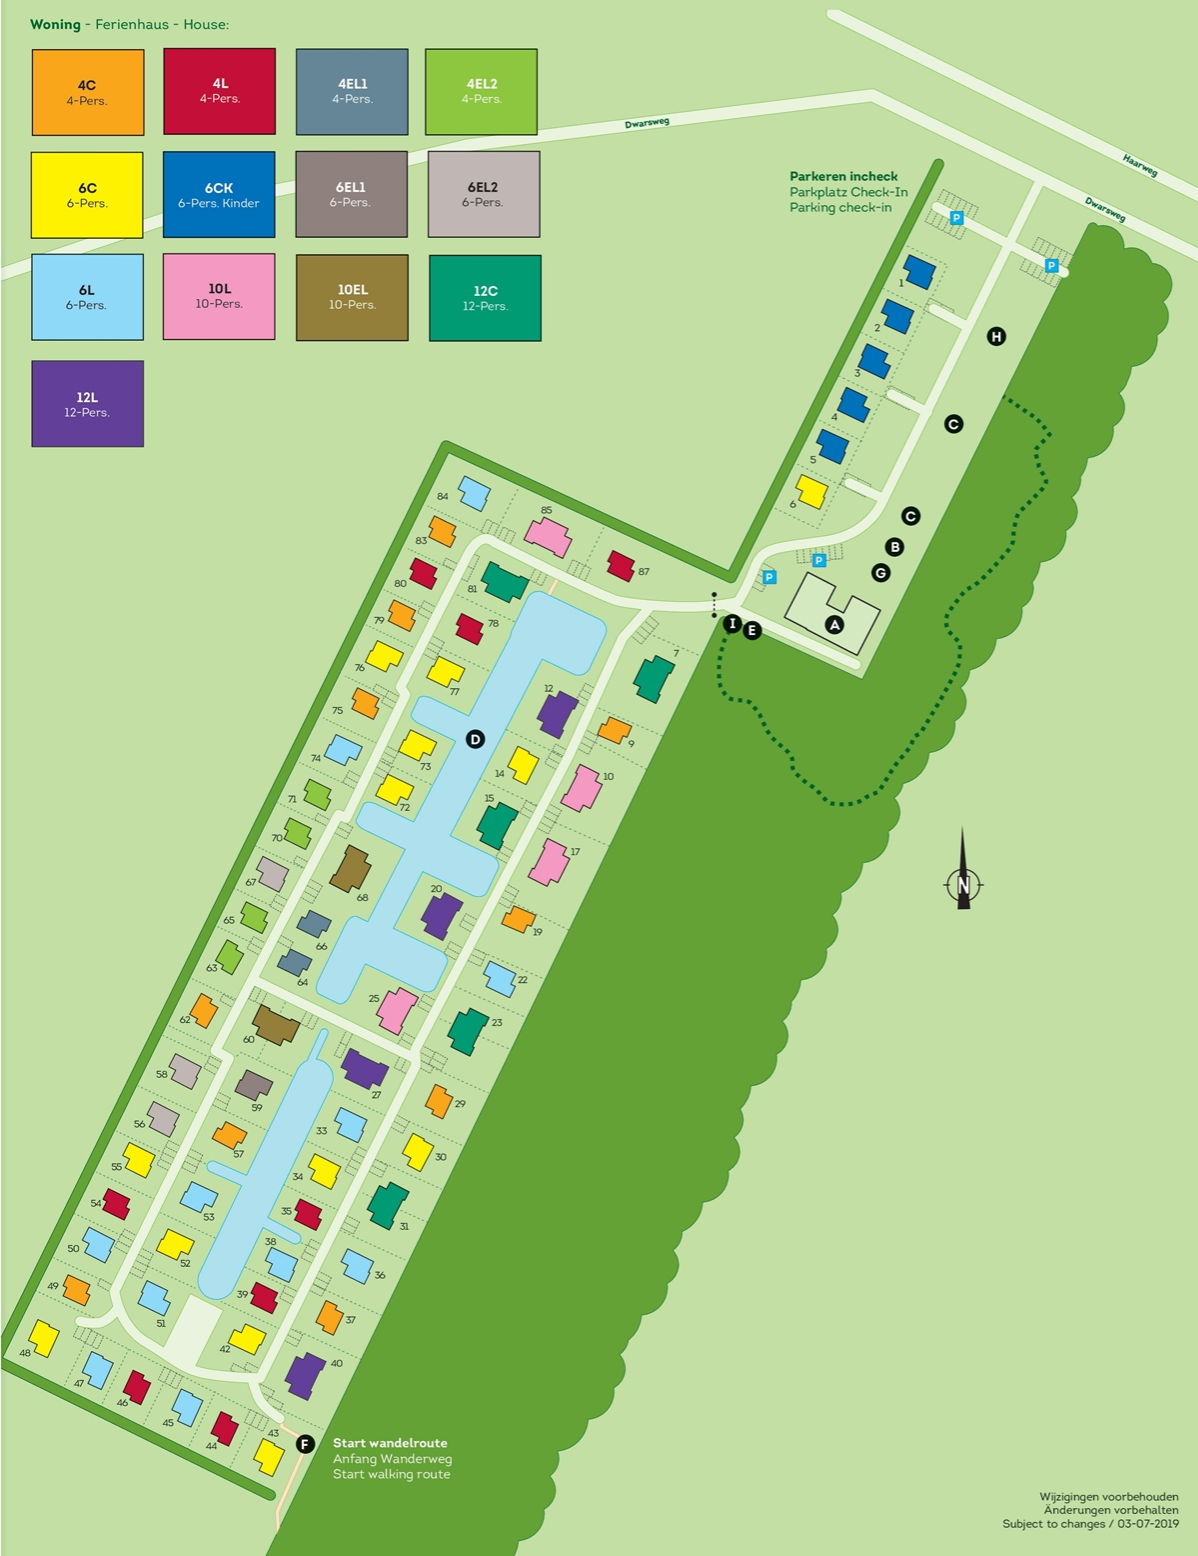

Landal Amerongse Berg

Rust, ruimte, natuur

- Op de Utrechtse Heuvelrug
- Overdekt zwembad
- De beste mountainbikeroutes

Adres & route

Amerongse Berg
 Dwarsweg 73 A
 3959 AE Overberg
 Nederland

Satellietfoto

Park plattegrond

PLATTEGROND & FACILITEITEN

Parkplan & Einrichtungen - Map & facilities

Woning - Ferienhaus - House:

4C 4-Pers.	4L 4-Pers.	4EL1 4-Pers.	4EL2 4-Pers.
6C 6-Pers.	6CK 6-Pers. Kinder	6EL1 6-Pers.	6EL2 6-Pers.
6L 6-Pers.	10L 10-Pers.	10EL 10-Pers.	12C 12-Pers.
12L 12-Pers.			

- A** = Centrumgebouw met receptie met koffie-corner en fietsverhuur, zwembad met kinderbad, Turks stoombad, indoorspeelplaats en streekshop
Zentralgebäude mit Rezeption mit Kaffee Ecke und Fahrradverleih, Schwimmbad mit Planschbecken, Türkischem Dampfbad, Indoorspielplatz und Regionale Spezialitäten Shop
Center building with reception with coffee corner and bicycle rent, swimming pool with paddling pool, Turkish bath, indoor children's playground and shop for special products from the region
- B** = Speeltuín - Spielplatz - Playground
- C** = Multifunctioneel speelveld
Multifunktions sportplatz
Multifunctional playing field
- D** = Siervijver - Teich - Pond
- E** = Milieustraat - Entsorgungsstelle
Environmental court
- F** = Wandelpad naar - Fußweg zum - Footpath to: Nationaal Park Utrechtse Heuvelrug
- G** = Airtrampoline - Air-Trampoline
- H** = Adventure golf
- I** = Kabouterpad - Koboldpfad - The Gnome Trail
- P** = Parkeerplaats - Parkplatz - Parking place

Wijzigingen voorbehouden
Änderungen vorbehalten
Subject to changes / 03-07-2019

Uitstapjes in de omgeving

- 1 Nationaal Park Utrechtse Heuvelrug (5 km)
- 2 Ouwehands Dierenpark (10 km)
- 3 Kasteel Duurstede (14 km)
- 4 Amersfoort (16 km)
- 5 Dierenpark Amersfoort (18 km)
- 6 Kasteel Doorwerth (20 km)
- 7 Kröller Müller Museum (22 km)
- 8 Nationaal Park De Hoge Veluwe (22 km)
- 9 Museonder (23 km)
- 10 Openluchtmuseum Arnhem (27 km)