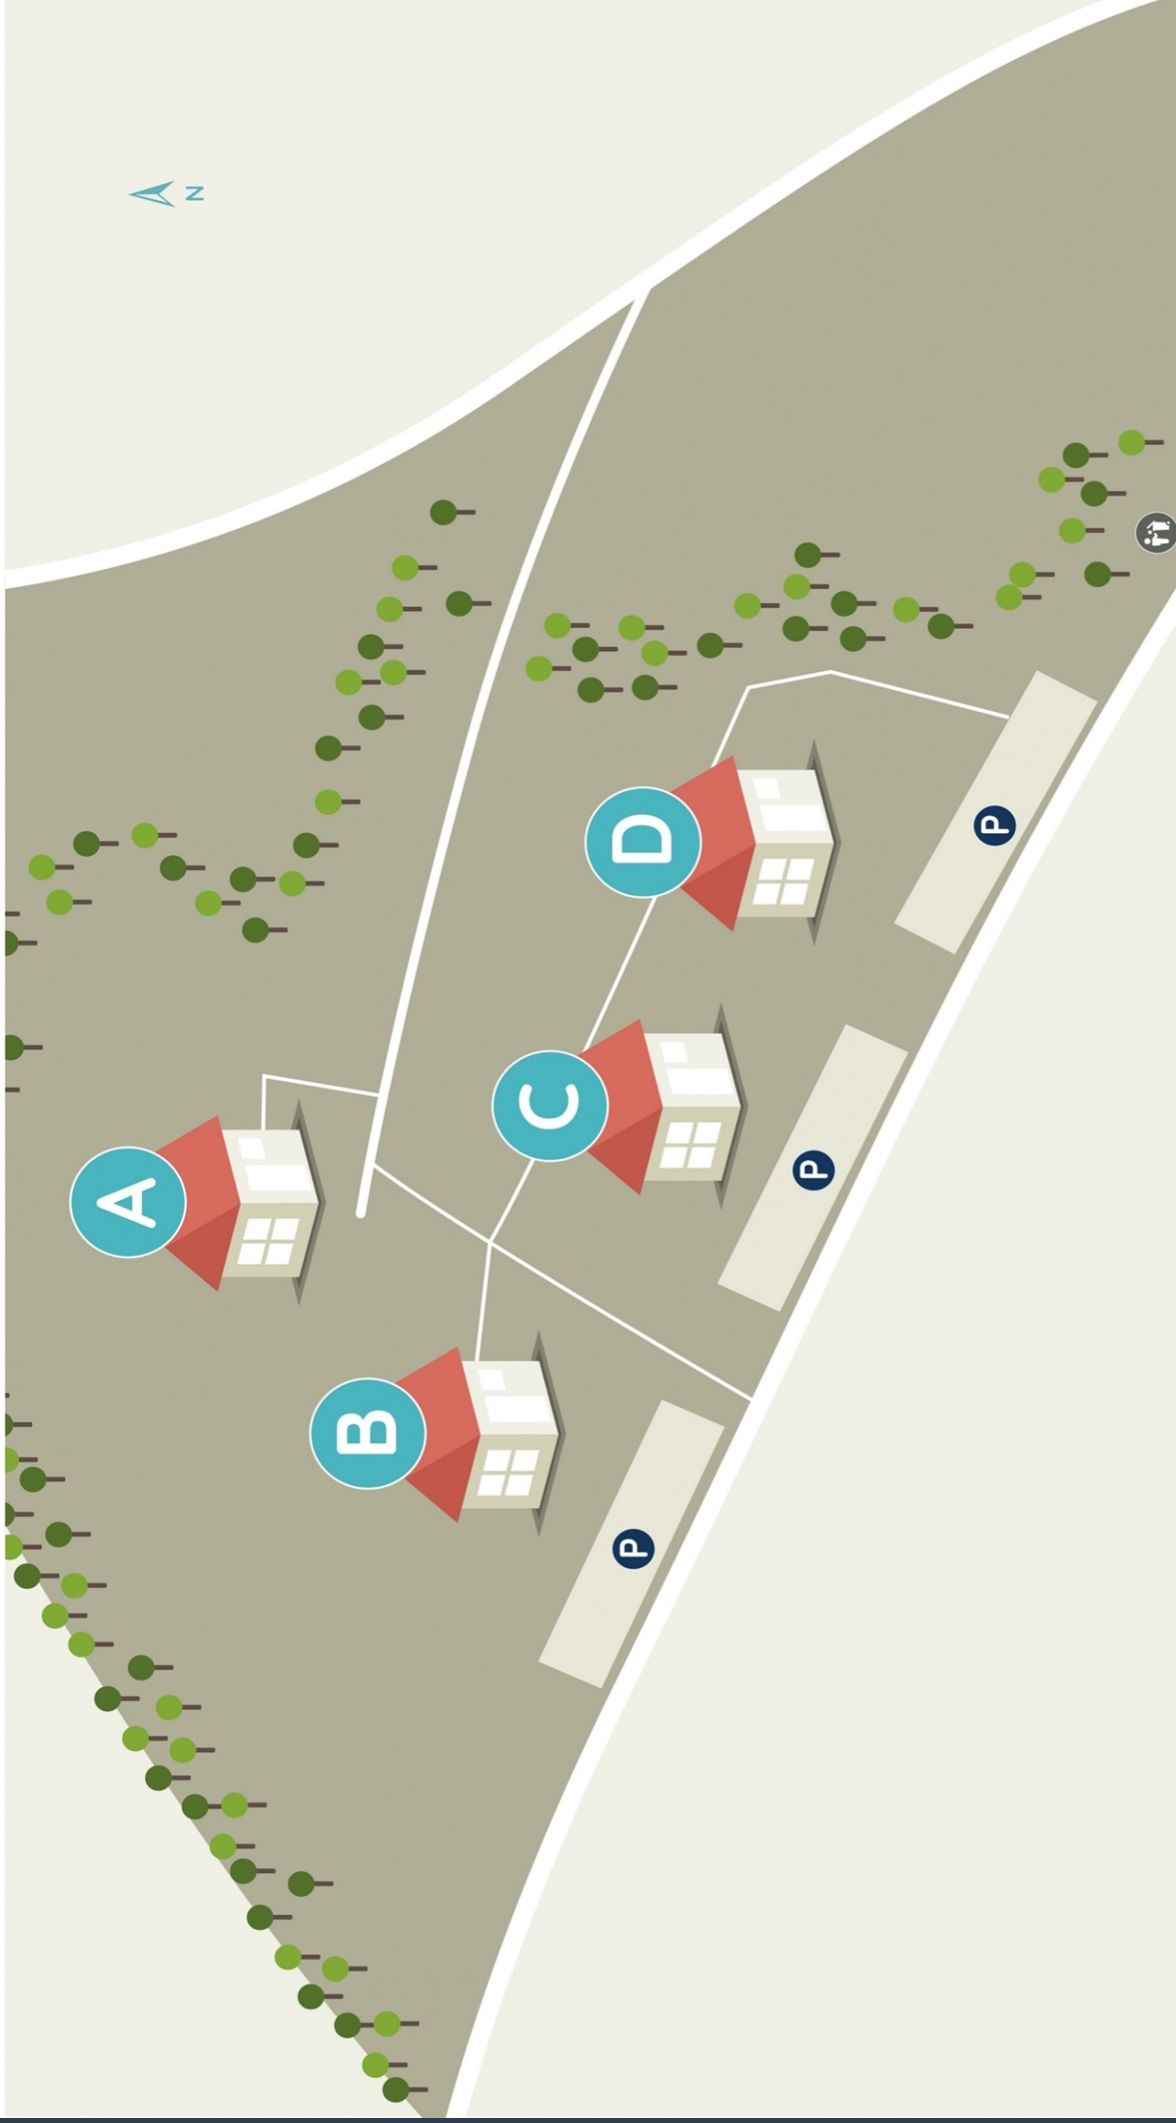

Roompot Bergresort Winterberg

Het hele jaar door vakantie in Bergresort Winterberg

- Moderne appartementen in de bergen
- Meer dan 40 ski- en rodelpistes!
- Opwarmen in de sauna na een dag skiën

Inhoudsopgave

Adres & route	3
Park plattegrond	4
Uitstapjes in de omgeving	5
Supermarkten in de buurt	6
Bagage checklist	7

Bergresort Winterberg

Bergresort Winterberg biedt ieder seizoen iets anders. In de zomer stap je vanuit je appartement zó de natuur in en in de winter sta je binnen no time op de piste. Ontdek samen het ruige berglandschap tijdens een wandel-, fiets- of mountainbiketocht of ga op avontuur in een van de klimparcoursen tussen de bomen. Met ski's of snowboard ben je in Winterberg ook op de juiste plek. De omgeving biedt een grote hoeveelheid blauwe en rode pistes, is kindvriendelijk en dankzij de sneeuwkanonnen ben je van ongeveer half december tot half maart vrijwel verzekerd van verse sneeuw. Terug in het bergresort kun je na een actieve dag in de buitenlucht weer helemaal ontspannen. Vanaf je ruime balkon kijk je uit over het dorp en in de sauna komen je spieren weer helemaal tot rust.

Adres & route

Bergresort Winterberg
 Jakobusstrasse 2
 59955 Winterberg
 Duitsland

Satellietfoto

Bergresort Winterberg

- Services**
- Waste point | Afval
- Necessities**
- Parking area | Parkeerterrein
- Apartments | Appartements**
- Apartment 4 persons | Appartement 4 personen
 - Apartment 4 - 6 persons | Appartement 4 - 6 personen
 - Apartment 6 - 8 persons | Appartement 6 - 8 personen
 - Apartment 4 - 6 persons with extension to 8 - 12 persons | Appartement 4 - 6 personen met uitbreiding naar 8 - 12 personen

A

B

C

D

Uitstapjes in de omgeving

- 1 Fort Fun (14 km)
- 2 Zoo Leipzig (268 km)

Supermarkten in de buurt

- 1 Aral
- 2 REWE To Go bei Aral
- 3 JET Tankstelle
- 4 ALDI Nord
- 5 E center Löffler, Inh. Dumke
- 6 REWE
- 7 Lidl