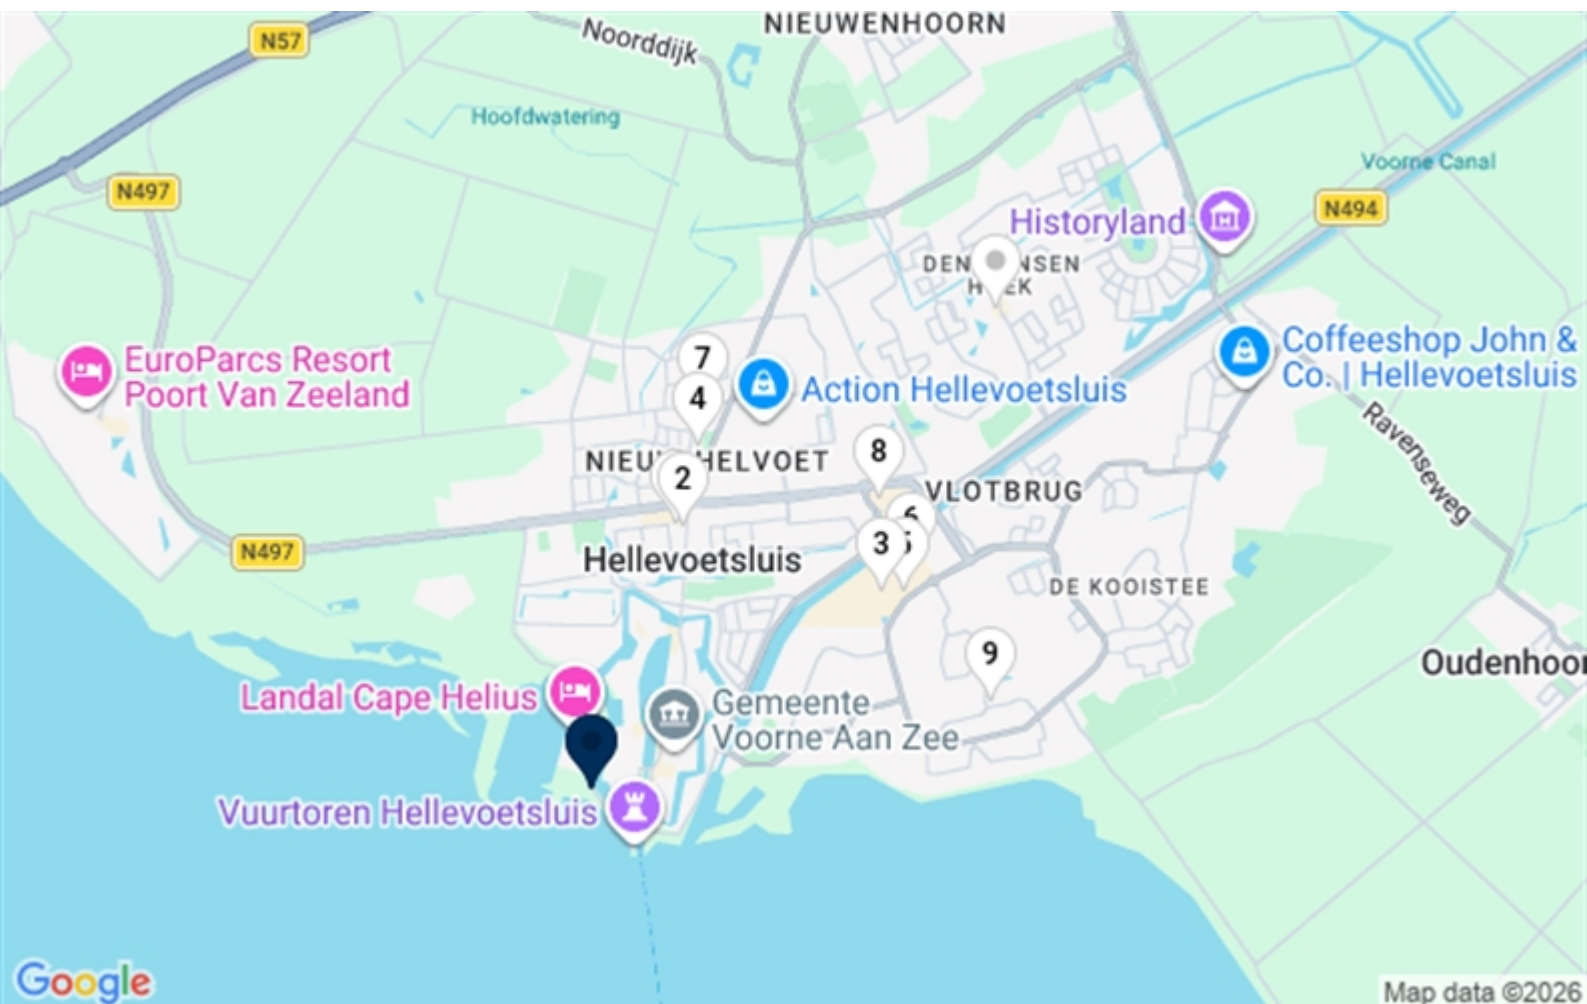

Adres & route

Cape Helius
 Nieuwe Zeedijk 1
 3221 LZ Hellevoetsluis
 Nederland

Satellietfoto

- Centre | Centrum
- Service point | Receptie
- Terrace | Terras
- Restaurant
- Mini market | Minimarkt
- Bike hire | Fietsverhuur

- Villa's**
 - ACA
 - CIL, CE
 - CF-Standard
 - CGL
 - CB Comfort
 - CD Standard
 - CF Comfort

- CD Z
- CB5 Z
- CCL6 Z
- CD6 Z
- CF7 Z
- CGL8 Z

Subject to changes | Wijzigingen voorbehouden

Uitstapjes in de omgeving

- 1 Euromast (25 km)
- 2 Delft (27 km)
- 3 Rotterdam (27 km)
- 4 AHOY (27 km)
- 5 Nationaal Park Oosterschelde (31 km)
- 6 Den Haag (31 km)
- 7 Het Binnenhof (31 km)
- 8 Mauritshuis (32 km)
- 9 Omniversum (32 km)
- 10 Madurodam (33 km)

Supermarkten in de buurt

- 1 [Albert Heijn](#)
- 2 Rizik Supermarkt
- 3 [Albert Heijn](#)
- 4 Lidl
- 5 Supermarkt Damascus
- 6 Lidl
- 7 PLUS Trommel
- 8 Jumbo
- 9 ALDI
- 10 Jumbo

Bagage checklist

Bij het samenstellen is rekening gehouden met de aanwezige faciliteiten op het park.