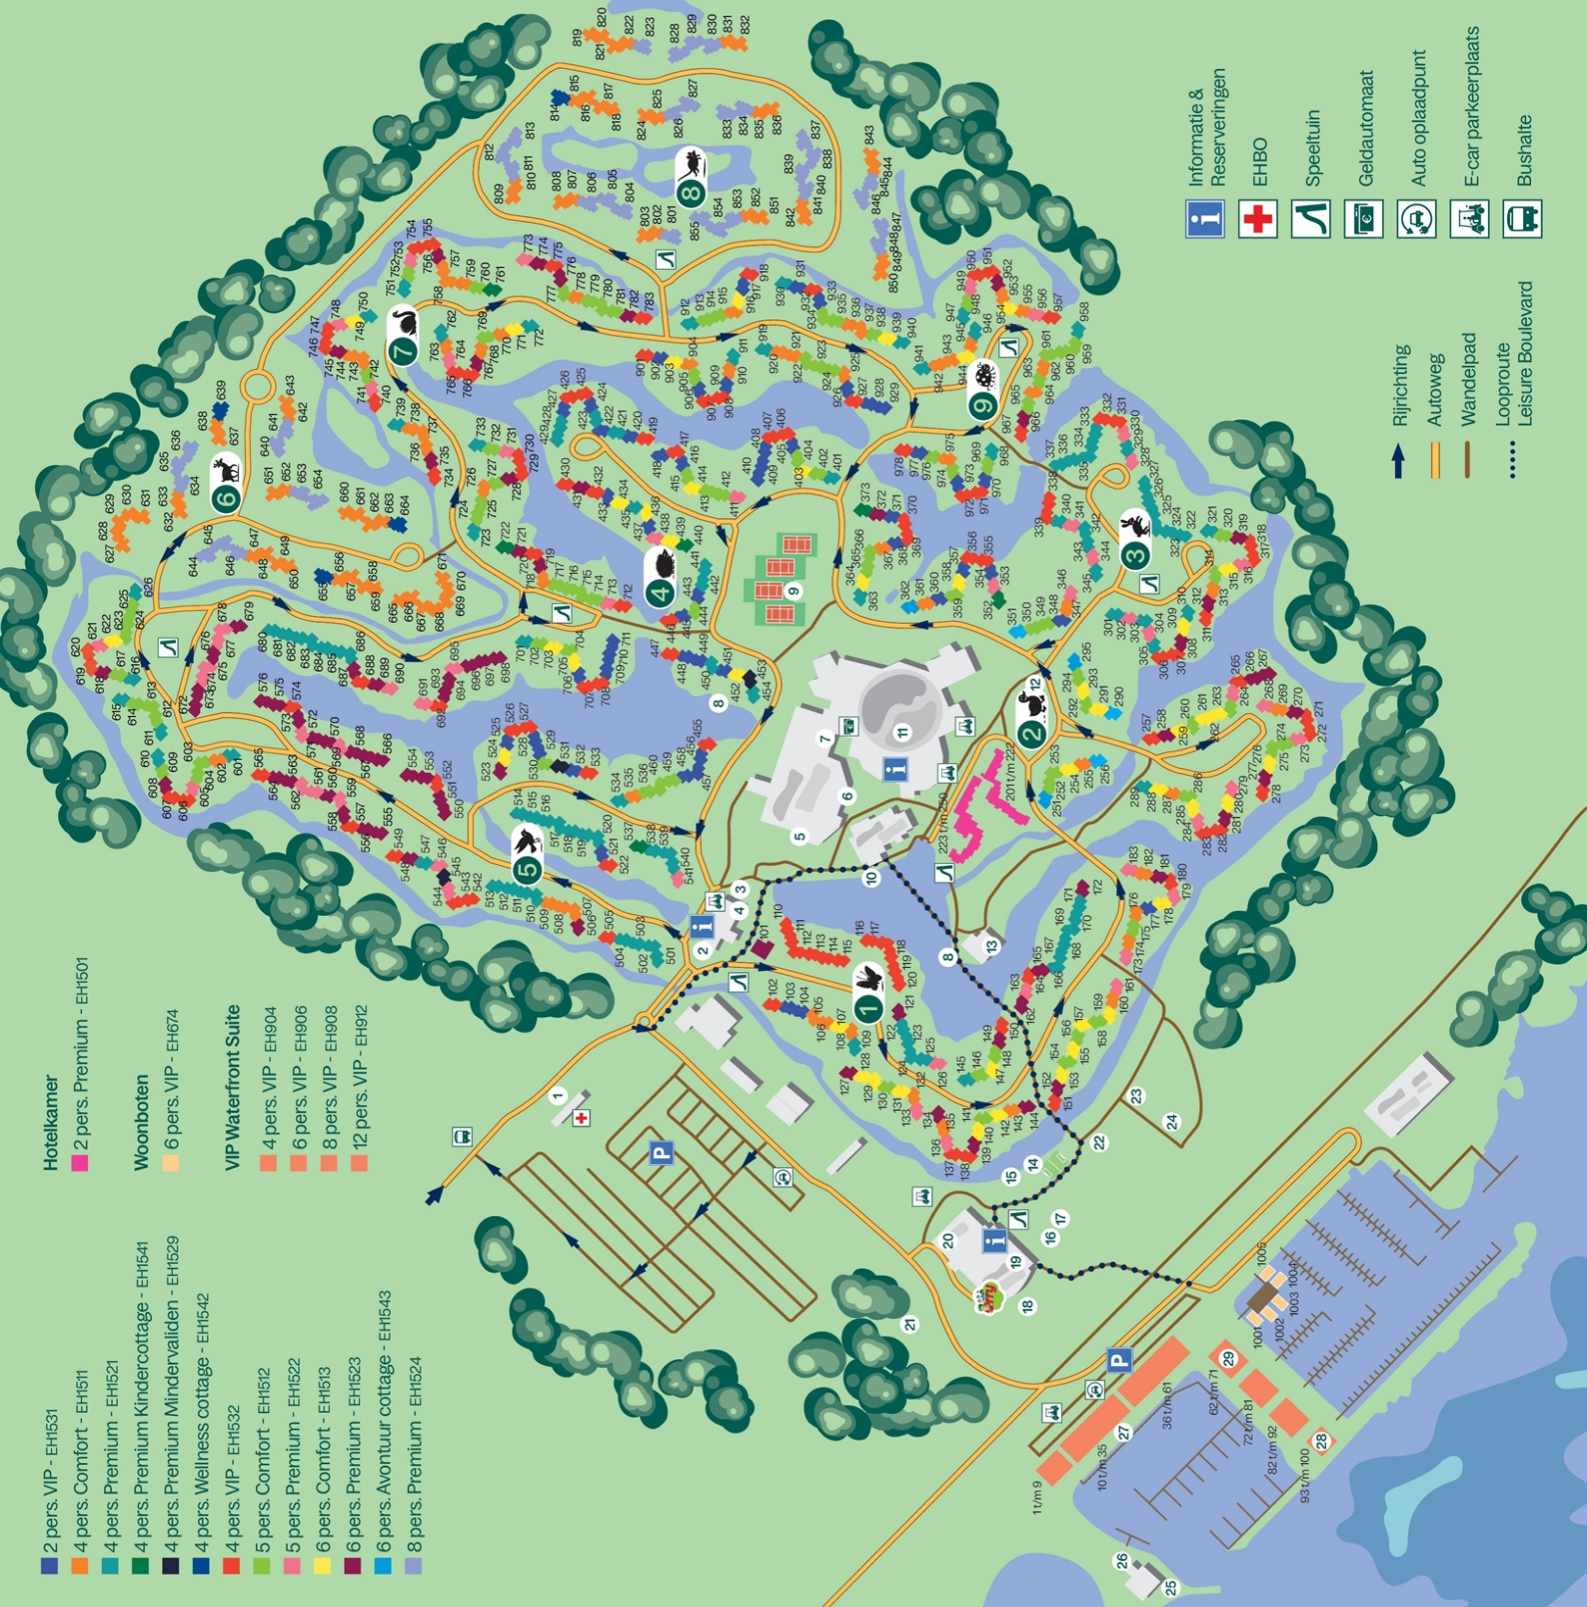

Inhoudsopgave

Adres & route	3
Park plattegrond	4
Uitstapjes in de omgeving	5
Supermarkten in de buurt	6
Bagage checklist	7

De Eemhof

Ontelbaar veel activiteiten, een fietstocht door het grootste loofbos van West-Europa en uitzicht over het glinsterende Eemmeer. En dat vlakbij Amsterdam en Utrecht.

Adres & route

De Eemhof
Slingerweg 1
3896 LD Zeewolde
Nederland

Satellietfoto

- 1 Check-in & Guest Service Lodge
- 2 Receptie
- 3 Kids Safari
- 4 Cycle Center
- 5 Business Center
- 6 Market Square:
- 7 Shops & Restaurants (Fuego, Nonna's, Evergreenz, Frites Affairs & Grand Café)
- 8 Daily Foodstore
- 9 Visplek
- 10 Tennisbanen (outdoor)
- 11 Kids Haven & Waterfietsen
- 12 Aqua Mundo:
- 13 Turbo Twister, Flow Rider & Duo Racer
- 14 Klein Opkikkerland I
- 15 Klein Opkikkerland II
- 16 Sportarena
- 17 Bungee Trampoline
- 18 Adventure Golf
- 19 High Adventure Experience
- 20 Boogschieten (outdoor)
- 21 Action Factory: Bowling, Laser Battle, Escape room, Klimparadijs, Kids Club, Mini-cars & Factory Café
- 22 Gametown & Bumper Cars
- 23 Paintball & Archery Tag
- 24 Kinderboerderij
- 25 Hangout met DJ Booth & interactieve voetbalmuur
- 26 Outdoor Fitness Arena
- 27 Boot naar Spakenburg
- 28 Eemhof Watersports & Beachclub
- 29 Marina De Eemhof & woonboten
- 30 Havenkantoor
- 31 Brasserie Zuiderzoet

- Informatie & Reserveringen
- EHBO
- Speeltuin
- Geldautomaat
- Auto opblaadpunt
- E-car parkeerplaats
- Bushalte
- Rijrichting
- Autoweg
- Wandelpad
- Looproute
- Leisure Boulevard

Uitstapjes in de omgeving

- 1 Amersfoort (12 km)
- 2 Dierenpark Amersfoort (13 km)
- 3 Almere (17 km)
- 4 Dolfinarium (18 km)
- 5 Aviodrome (24 km)
- 6 Muiderslot (24 km)
- 7 Spoorwegmuseum (27 km)
- 8 Utrecht (27 km)
- 9 Lelystad (28 km)
- 10 Beatrix Theater (28 km)