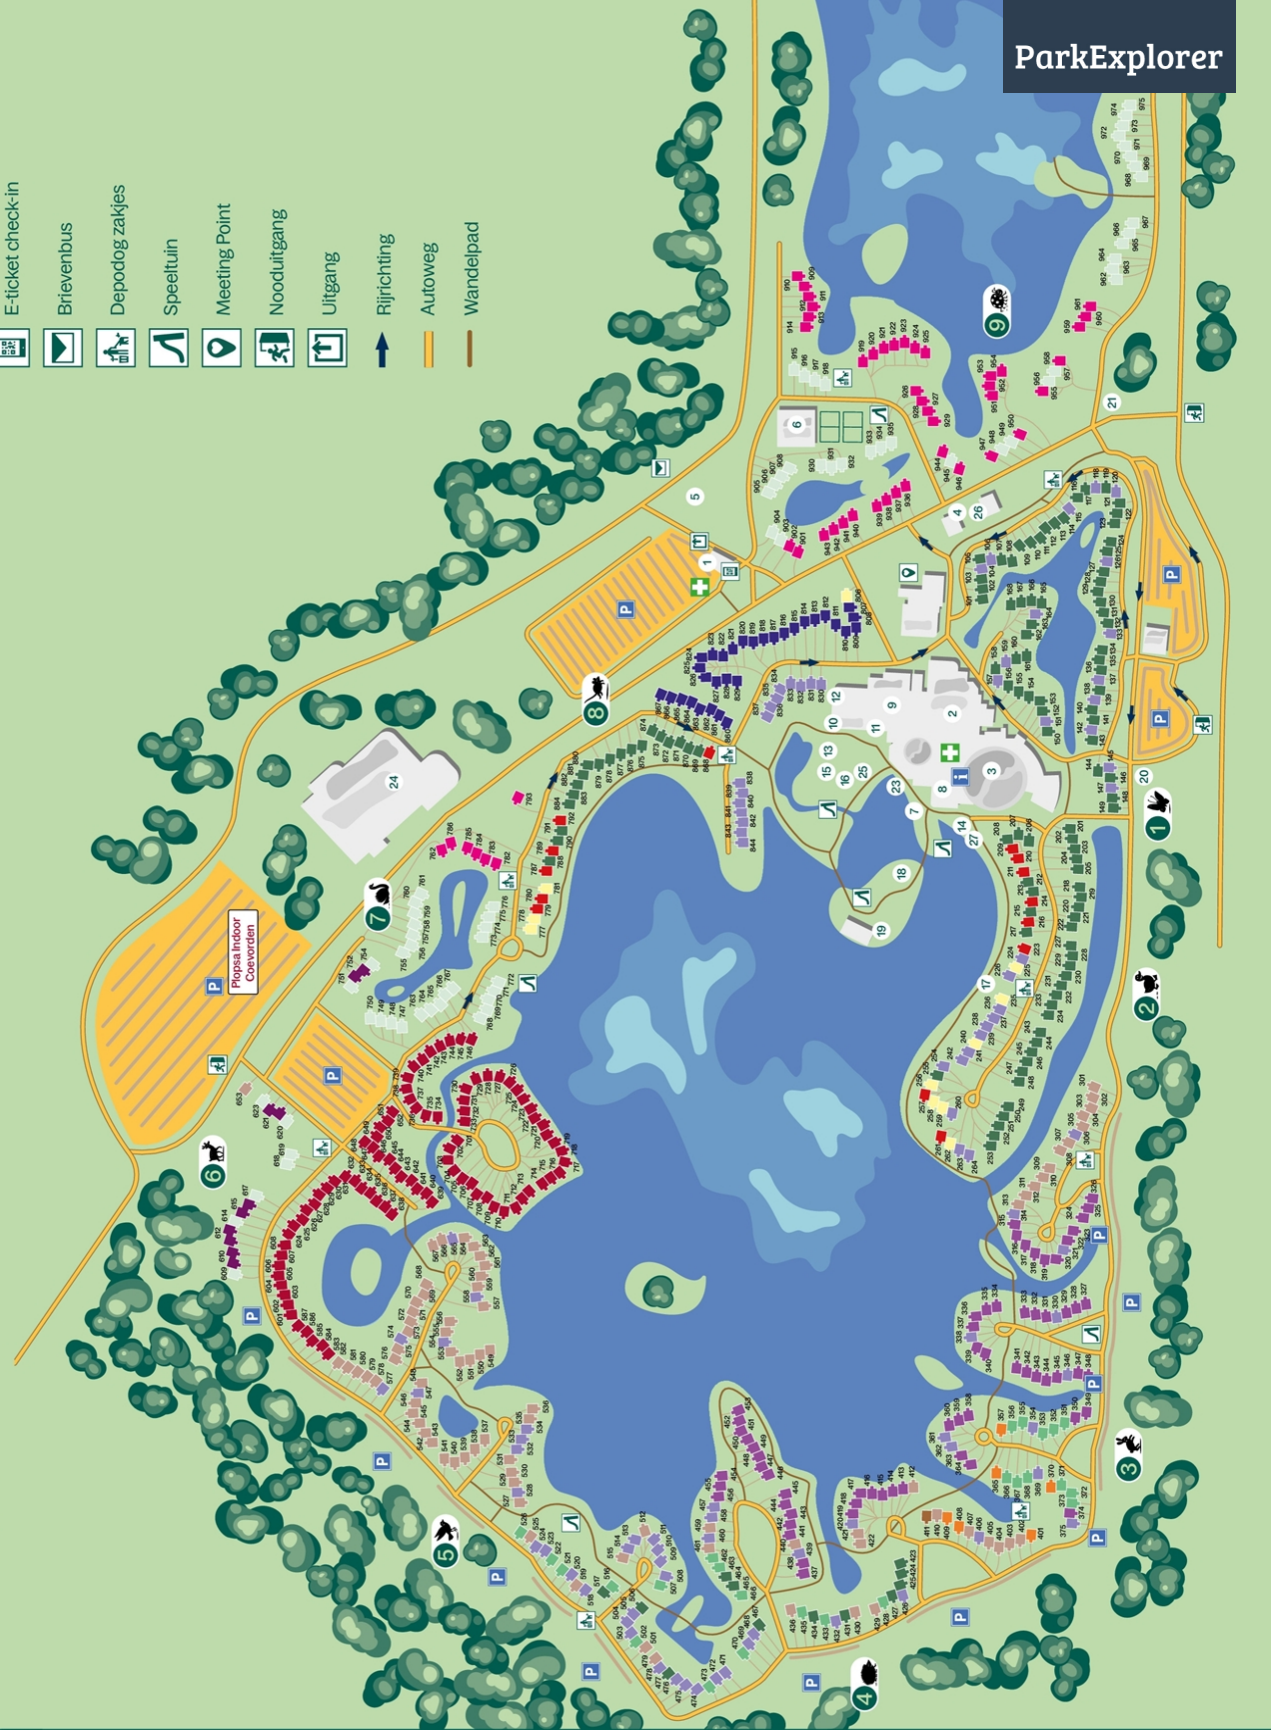

# Inhoudsopgave

Adres & route	3
Park plattegrond	4
Uitstapjes in de omgeving	5
Supermarkten in de buurt	6
Bagage checklist	7

## Adres & route

## Satellietfoto

-  Informatie & Reserveringen
-  EHBO
-  Parkeerplaats
-  E-ticket check-in
-  Brievenbus
-  Depodog zakjes
-  Speeltuin
-  Meeting Point
-  Nooduitgang
-  Uitgang
-  Rijrichting
-  Autoweg
-  Wandelpad

# De Huttenheugte

- 1 Guest Service Lodge
- 2 Market Dome
- 3 Aqua Mundo
- 4 Cycle Center
- 5 Milieustraat
- 6 Laser Battle (indoor) & Tennisbanen
- 7 River mine expedition
- 8 Receptie & Info Desk
- 9 Action Factory
- 10 Kids Club
- 11 High Adventure (indoor)
- 12 Gametown & Minigolf (indoor)
- 13 Klimtoren (outdoor)
- 14 Beachvolleybal
- 15 Escape Room
- 16 Adventure Golf & High Adventure Experience (outdoor)
- 17 Aqua Park: seizoensgebonden
- 18 Adventure Island
- 19 Beleefboerderij
- 20 Handboogschieten
- 21 Laser Battle
- 22 Ponyrijden
- 23 Havenkantoor
- 24 Plopsa Indoor Coevorden
- 25 Seizoenshotspot
- 26 Kids Safari
- 27 Bungee Trampoline