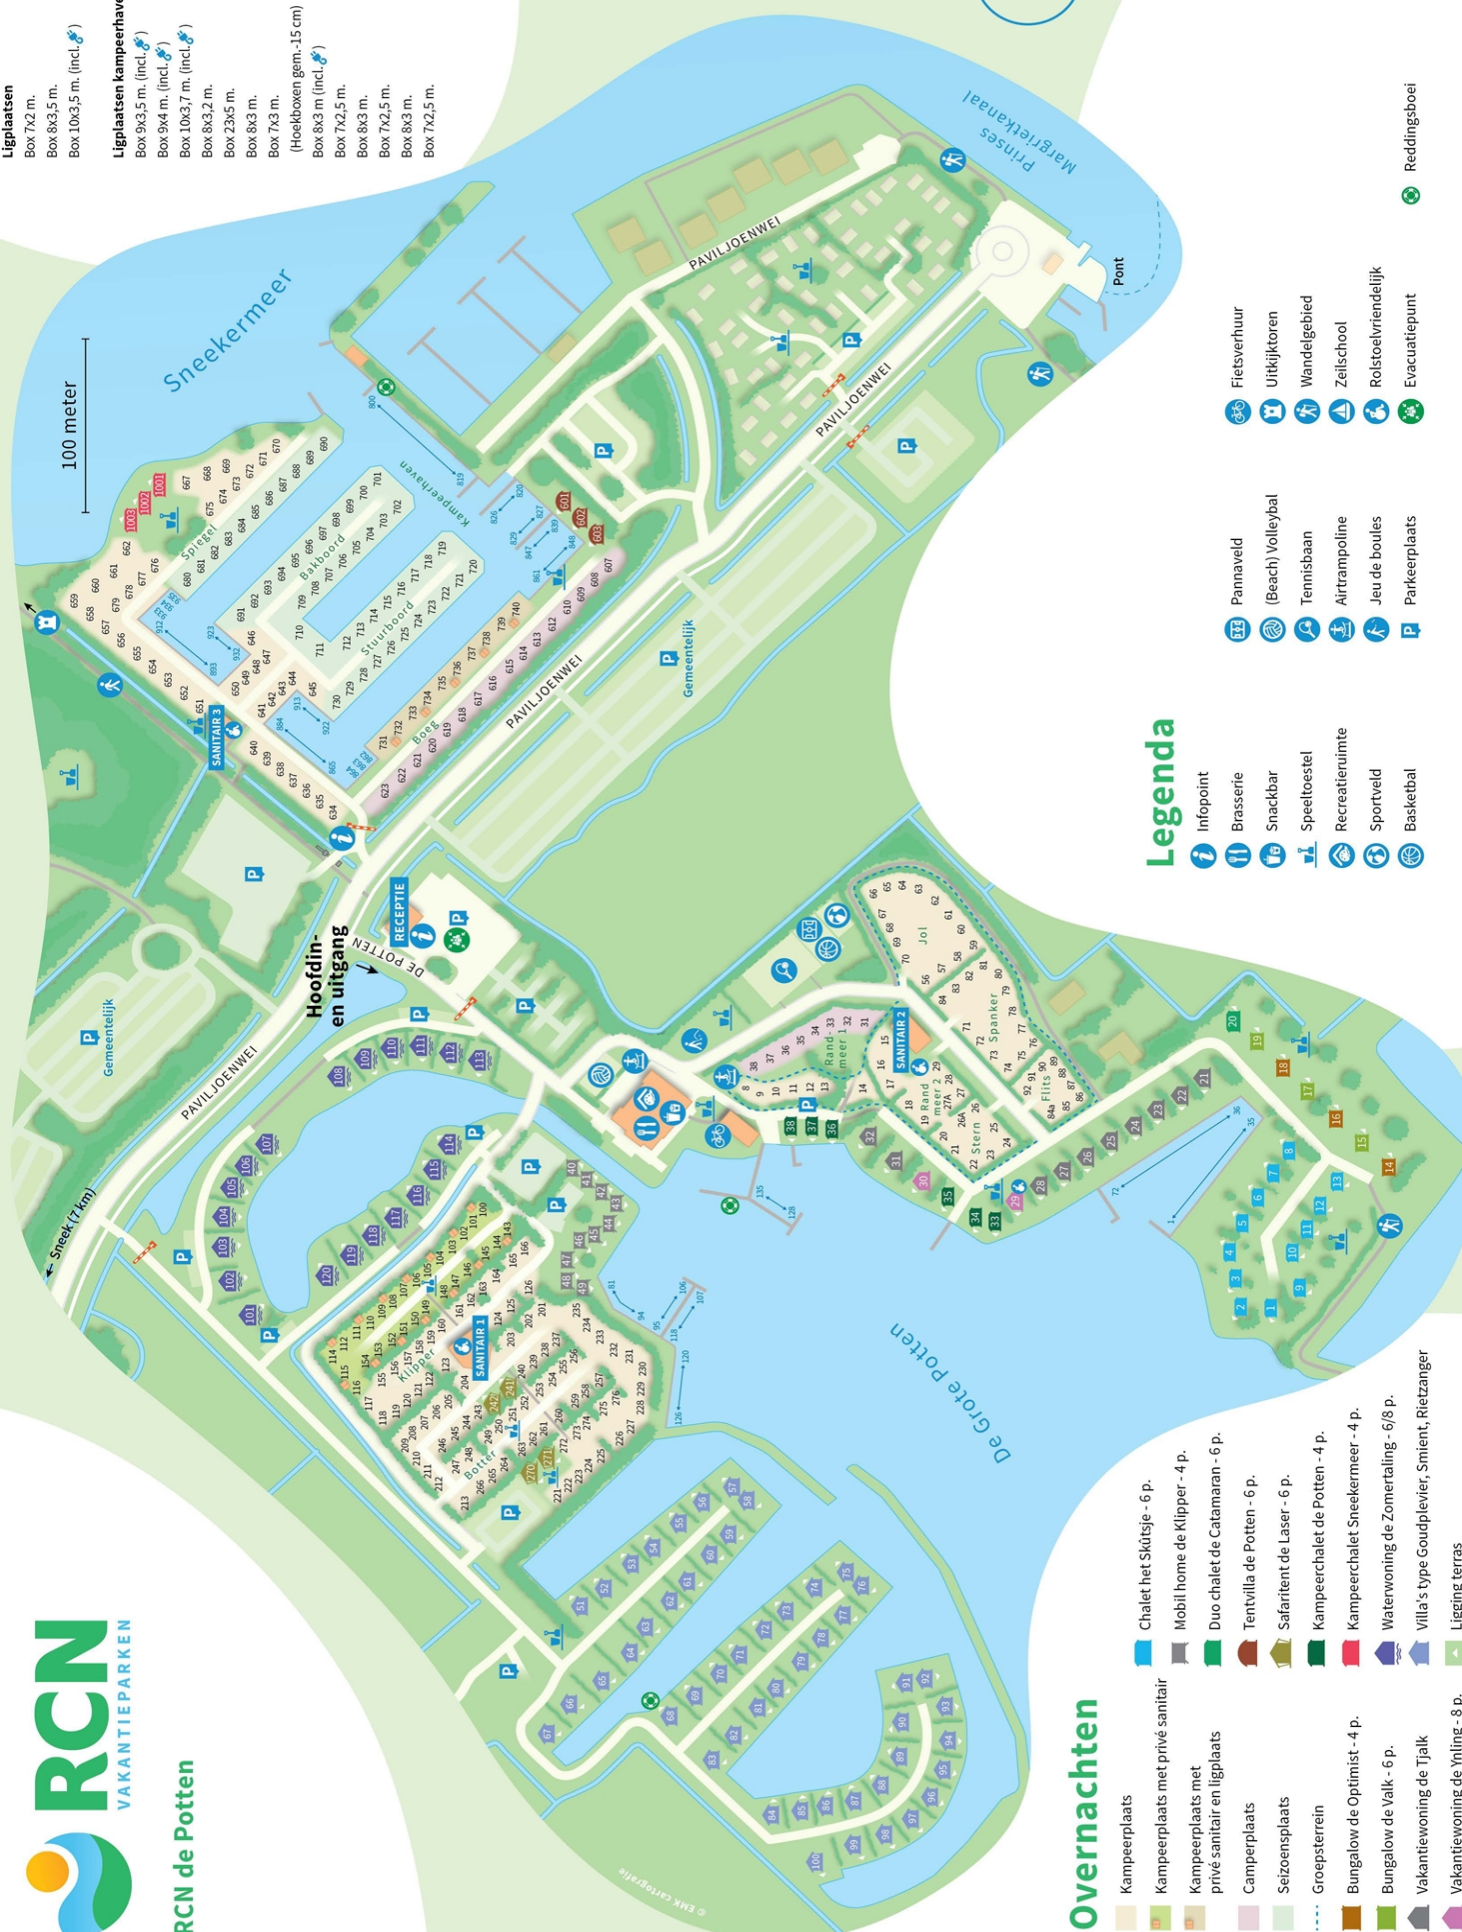

# Inhoudsopgave

Adres & route	3
Park plattegrond	4
Uitstapjes in de omgeving	5
Supermarkten in de buurt	6
Bagage checklist	7

## Adres & route

## Satellietfoto

- Ligplaatsen**
- Box 7x2 m.
  - Box 8x3,5 m.
  - Box 10x3,5 m. (incl. 🚰)
- Ligplaatsen kampeerhavens**
- Box 9x3,5 m. (incl. 🚰)
  - Box 9x4 m. (incl. 🚰)
  - Box 10x3,7 m. (incl. 🚰)
  - Box 8x3,2 m.
  - Box 2,3x5 m.
  - Box 8x3 m.
  - Box 7x3 m.
  - (Hoelboxen gem.-15 cm)
  - Box 8x3 m (incl. 🚰)
  - Box 7x2,5 m.
  - Box 8x3 m.
  - Box 7x2,5 m.
  - Box 8x3 m.
  - Box 7x2,5 m.
  - Box 7x2,5 m.

## Uitstapjes in de omgeving

- 1 Nationaal Park Alde Feanen (17 km)
- 2 Leeuwarden (19 km)
- 3 Natuurmuseum Fryslan (20 km)
- 4 Aquazoo Friesland (23 km)
- 5 Nationaal Park Weerribben-Wieden (28 km)
- 6 Nationaal Park Drents Friese Wold (40 km)
- 7 Giethoorn (42 km)
- 8 Attractiepark Duinen Zathe (42 km)
- 9 Zuiderzee Museum (46 km)
- 10 Sprookjeswonderland (46 km)