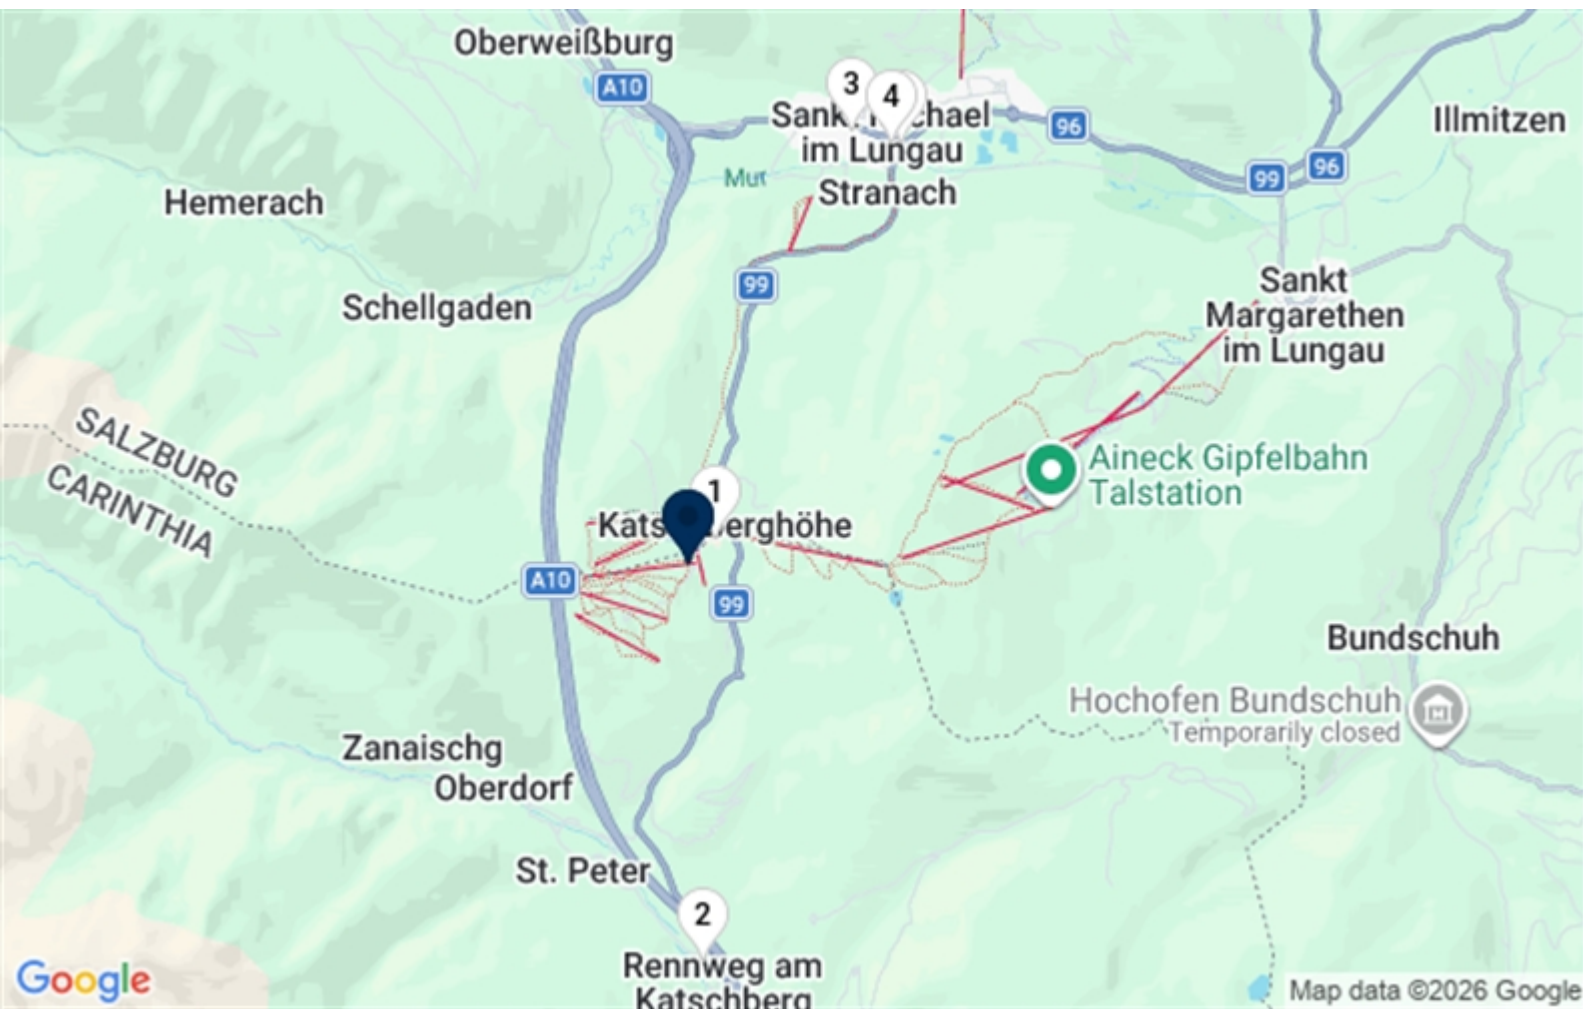

# Uitstapjes in de omgeving

## 1 Hellabrunn (193 km)

## Supermarkten in de buurt

- 1 Kaufhaus Lärchenhof
- 2 ADEG SCHIEFER
- 3 BILLA
- 4 T&G
- 5 HOFER