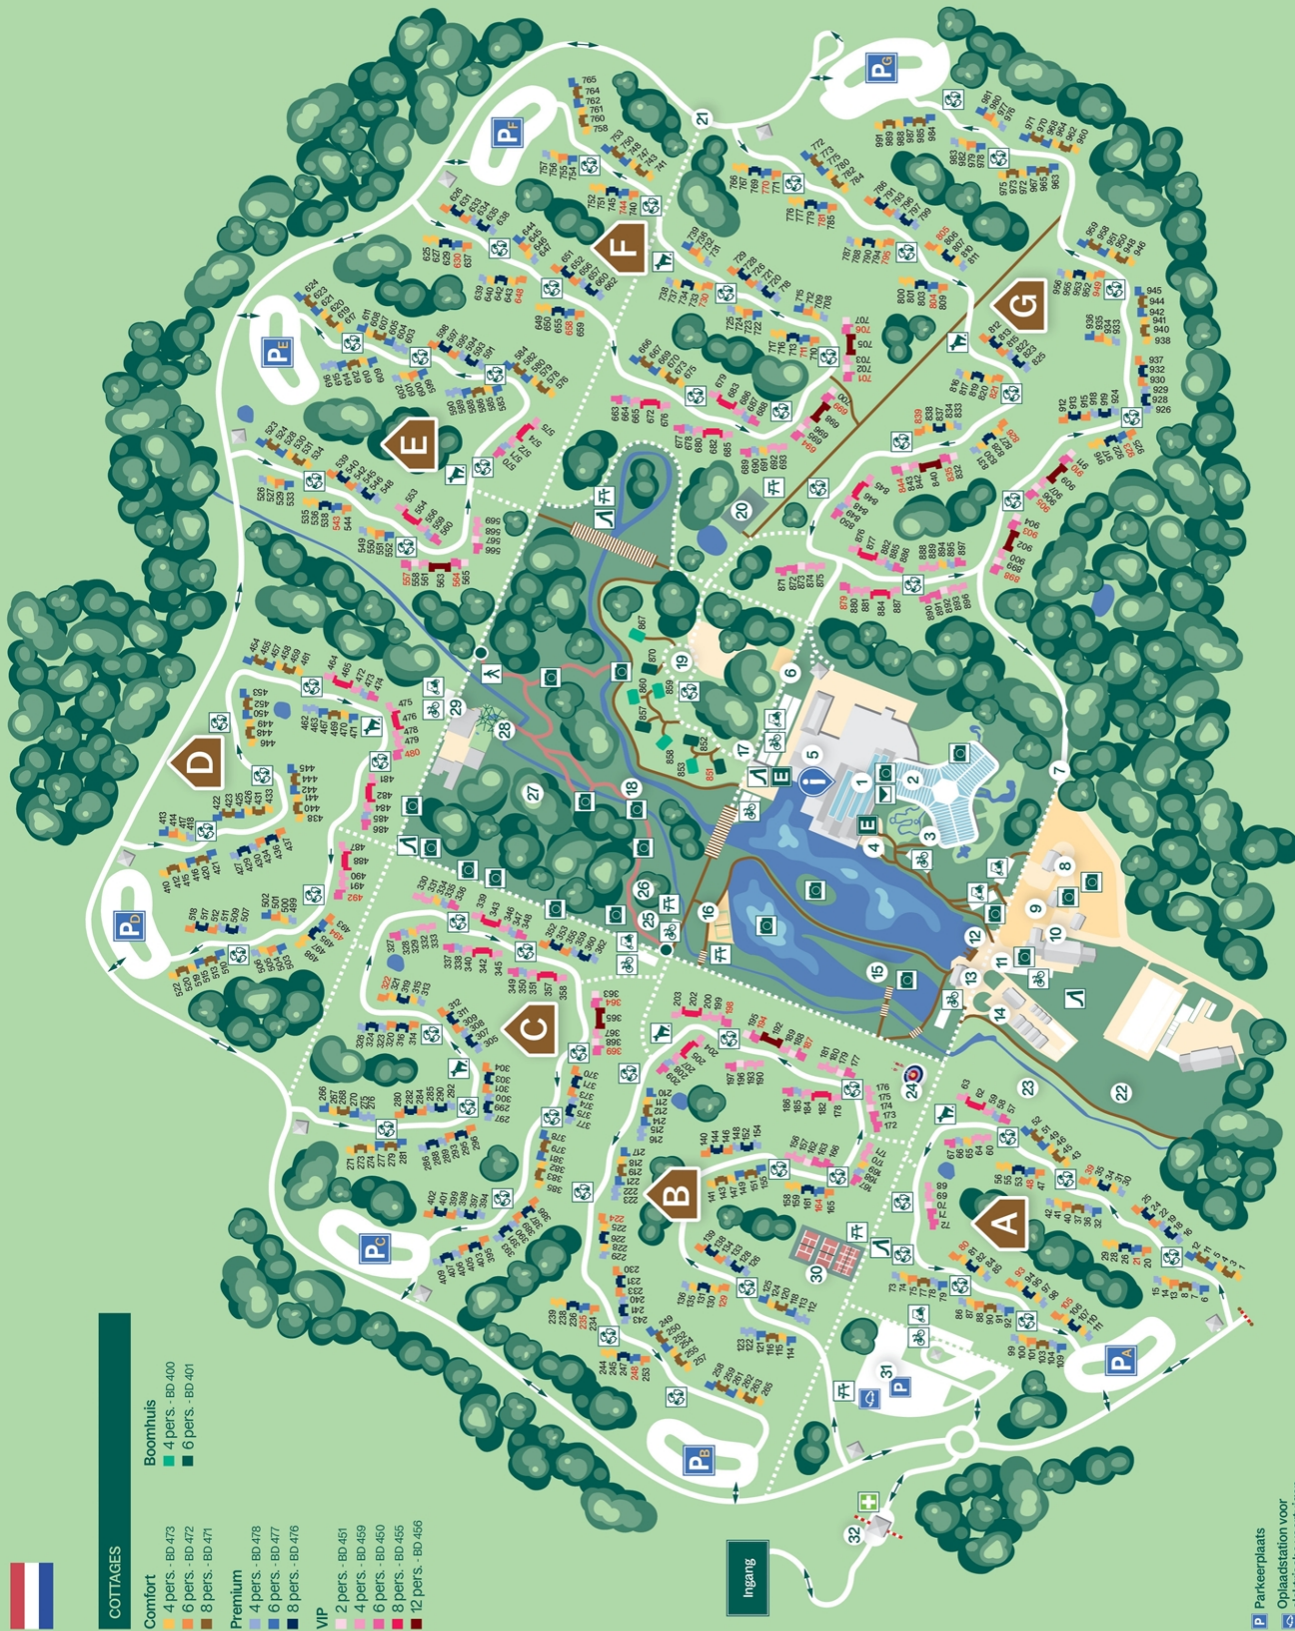

# Inhoudsopgave

Adres & route	3
Park plattegrond	4
Uitstapjes in de omgeving	5
Supermarkten in de buurt	6
Bagage checklist	7

3 Deep Nature spa

4 Season hotspot

5 Seminarcenter

6 Pétanquebaan

7 Natuurhuis, Huis van de Imker

8 Pony Club

9 Boerderij Le Poitou

10 Action Factory: Kids Club, Crèperie, Baluba, Climb Blocks (muurklimmen indoor)

19 Boornhuizedorp (parkeerterrein G)

20 Hang Outs

21 Vertrekplaats paardrijtocht (beginner)

22 Paintball, Laser Battle

23 High Adventure Experience

24 Boogschieten

25 Kids High Adventure

26 Groot High Adventure Experience, Zipline

27 Dierenpark met Observatoria

28 Volière

29 Theater van Le Bois

30 Tennisbanen, Speedminton

31 Parkeerplaats voor daggasten

32 24-uurs receptie en bewaking

1 cm = 60 m (ca. 1min. rustig wandelen)

COTTAGES