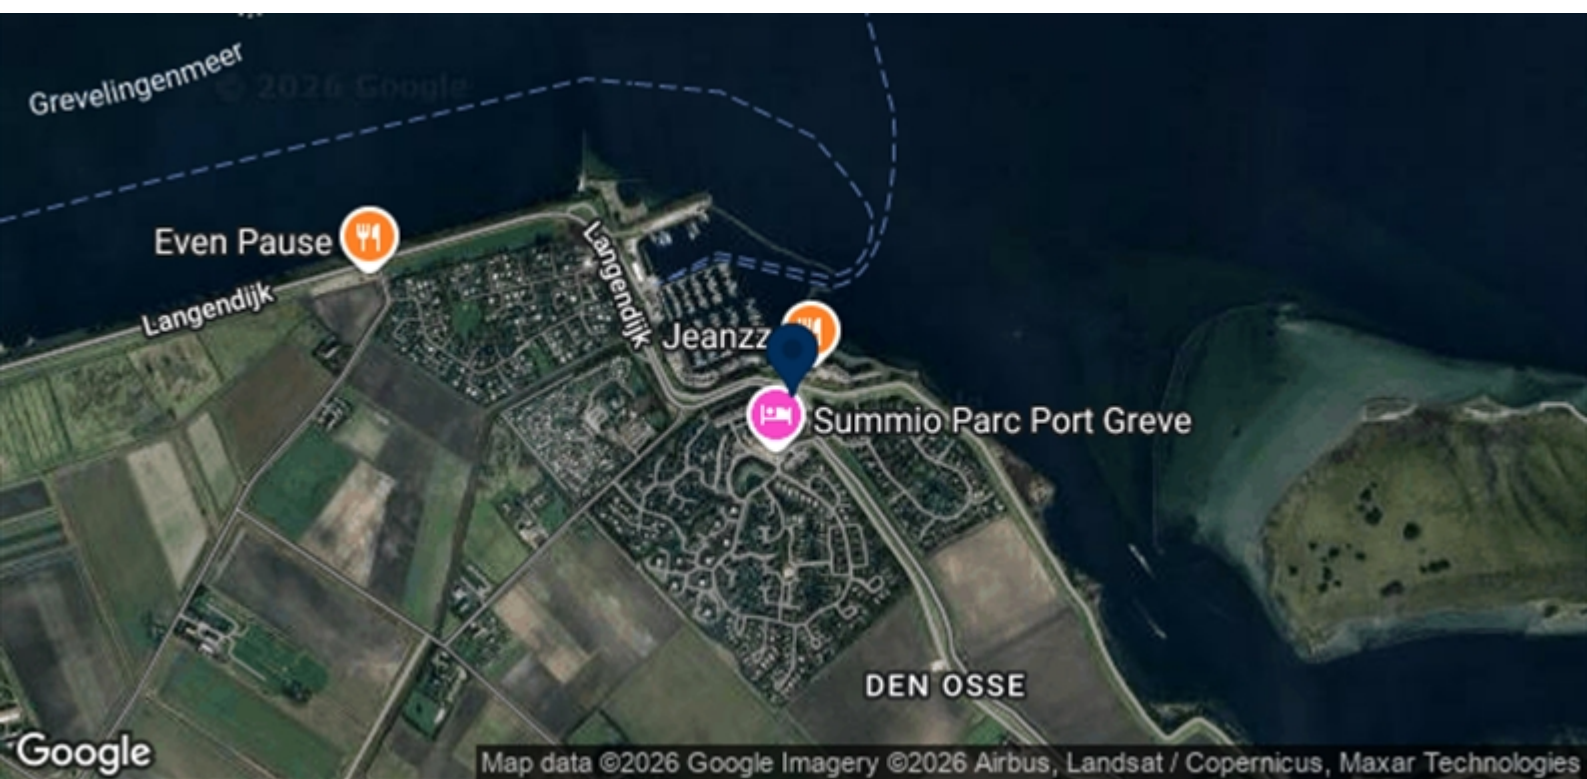

Satellietfoto