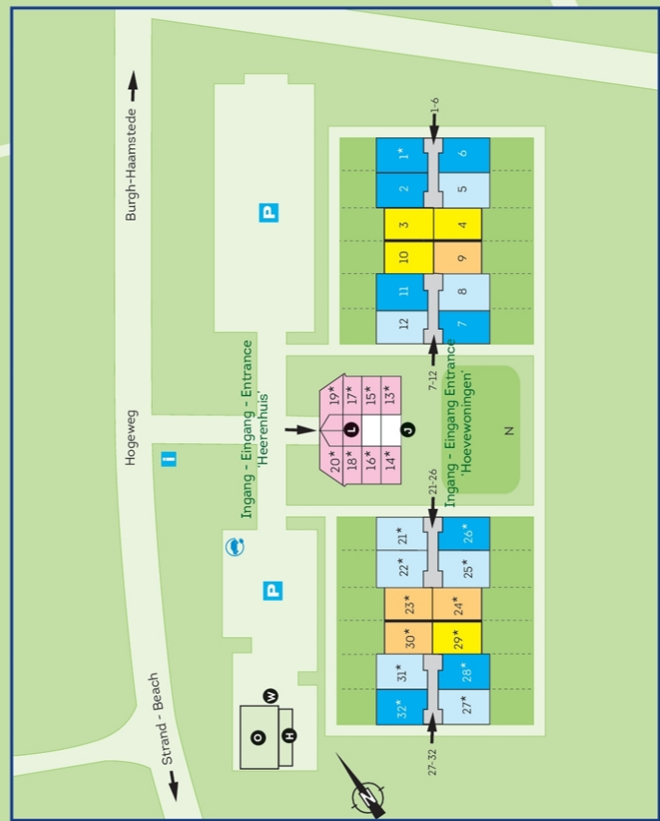

- **A** = **Receptie: In - en uitcheck voor alle parken -**
- **B** = **Reception Ein- und Ausschicken für alle Parks**
- **C** = **Huis van Burgh**
- **D** = **Tennisbanen - Tennisplätze**
- **E** = **Adventure Minigolf**
- **F** = **Intercom/noodknop - Gegensprechanlage**
- **G** = **Doorgang naar golfbaan - Durchgang Golfplatz**
- **H** = **Golfbaan - Golfplatz: Molenberg**
- **I** = **Fietsenstalling - Fahrradstand**
- **J** = **Restaurant Zeebinkje**
- **K** = **Lift - Aufzug**
- **L** = **Wellnessruimte (2e etage: 4 pers. Sauna, infrarood sauna en douche) Wellness (2. Etage: 4-Pers.-Sauna und Infrarot-Sauna und Dusche)**
- **M** = **Mini-Market/servicepunt voor o.a. broodjesservice en fietsverhuur - Mini-Market für u.a. Brötchenservice und Fahrradverleih**
- **N** = **Gemeenschappelijke tuin - Gemeinsamer Garten**
- **O** = **Huishoudelijke dienst - Hauswirtschaftlicher Dienst**
- **P** = **Airtrampoline - Airtrampolin**
- **Q** = **Speeltuin - Spielplatz**
- **R** = **Restaurant De Schouwwe Hoeve**
- **S** = **Snel opładstation voor elektrische auto (max. 30 min.) Schnell Aufladestation für Elektro-Autos bis zu 30 Min.**

- **T** = **Tafeltennis - Tischtennis**
- **U** = **Openluchtzwembad uitsluitend voor gasten van Duimpark 't Hof van Haamstede - Freibad nur für Gäste von Duimpark 't Hof van Haamstede**
- **V** = **Speeltuin o.a. met speelboot/basketbalveld/ tafeltennistafel - Spielplatz u.a. mit Spielboot/Basketballfeld/Tischtennis**
- **W** = **Containers: Glas, afval en papier - Container: Glas, Papier und Müll**
- **X** = **Wandeldoorgang naar - Wanderdurchgang zum: Landal Resort: Haamstede**
- **Y** = **Wandeldoorgang naar - Wanderdurchgang zum: Zeepeeduinen**
- **Z** = **Slagboom - Schranke**
- **⊞** = **AED - Defibrillator**
- **P** = **Parkeerplaats - Parkplatz - Parking place**
- **⚡** = **Oplaadstation voor elektrische auto**
  Aufladestation für Elektro-Auto
- **📄** = **Plattegrond/infokaart - Parkplan/Informationen**
- **🚶** = **Wandelweg naar parken/faciliteiten - Wanderwegen Parks/Einrichtungen**
- **★** = **Huisdiervrije accommodatie - Haustierfreie Unt**