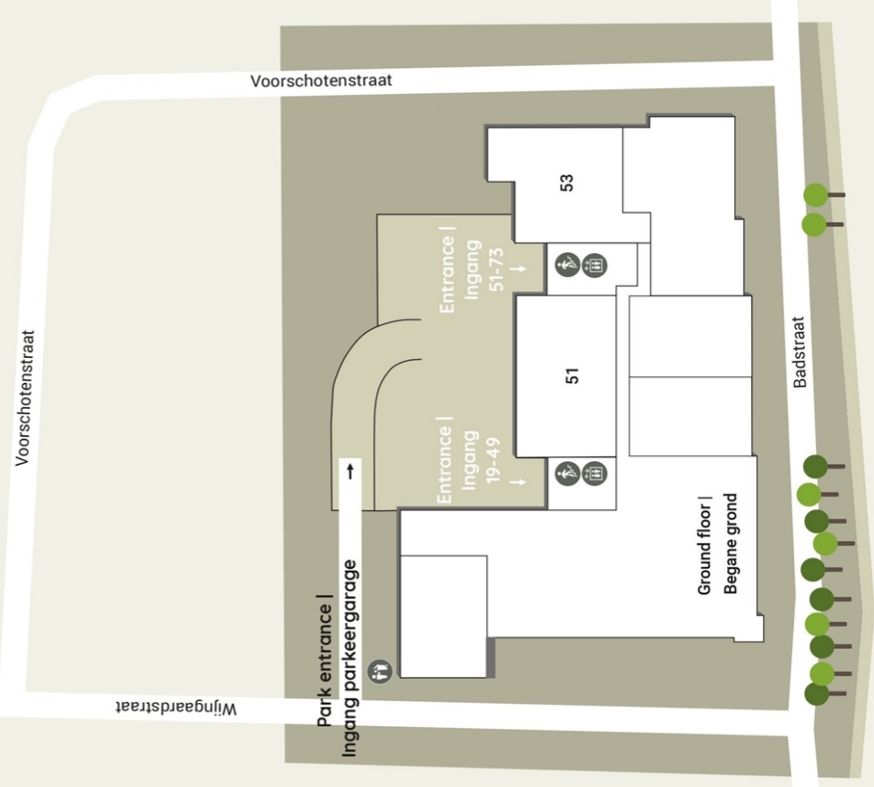

Roompot Résidence Wijngaerde

Vakantie vieren als een koning

- Luxe appartementen met balkon & garage
- Midden in het gezellige Domburg
- Potje golfen of golven pakken?

Adres & route

Résidence Wijngaerde

Wijngaerdstraat 19
4357 AR Domburg
Nederland

Satellietfoto

Résidence Wijngaerde

Address Service point

(Buiten) Hof Domburg
Schelpweg 7
4357 RD Domburg

Services

-  Waste point | Afval
-  Stairwell | Trappenhuis
-  Elevator | Lift

Appartementen

-  Bordeaux 4
-  Bordeaux Comfort 4
-  Bordeaux Wellness 4
-  Champagne 4
-  Champagne 6
-  Champagne Wellness 6
-  Heritage Wellness 4
-  Medoc Wellness 6
-  Pomerol Wellness 4