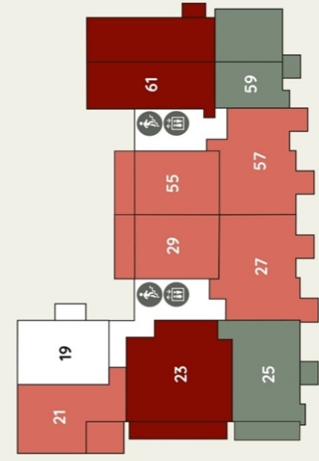

Satellietfoto

Résidence Wijngaerde

Address Service point

(Buiten) Hof Domburg
Schelpweg 7
4357 RD Domburg

Services

-  Waste point | Afval
-  Stairwell | Trappenhuis
-  Elevator | Lift

Appartementen

-  Bordeaux 4
-  Bordeaux Comfort 4
-  Bordeaux Wellness 4
-  Champagne 4
-  Champagne 6
-  Champagne Wellness 6
-  Heritage Wellness 4
-  Medoc Wellness 6
-  Pomerol Wellness 4