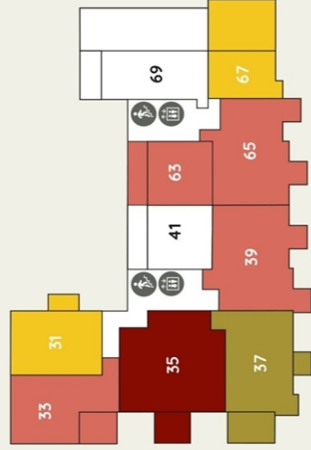

Satellietfoto

Résidence Wijngaerde

Address Service point

(Buiten) Hof Domburg
Schelpweg 7
4357 RD Domburg

Services

-  Waste point | Afval
-  Stairwell | Trappenhuis
-  Elevator | Lift

Appartementen

-  Bordeaux 4
-  Bordeaux Comfort 4
-  Bordeaux Wellness 4
-  Champagne 4
-  Champagne 6
-  Champagne Wellness 6
-  Heritage Wellness 4
-  Medoc Wellness 6
-  Pomerol Wellness 4