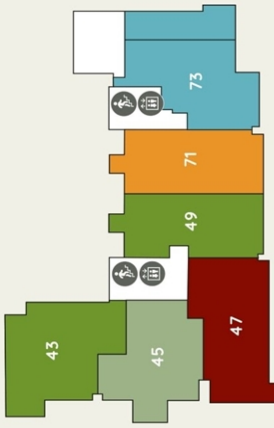

Satellietfoto

Résidence Wijngaerde

Address Service point

(Buiten) Hof Domburg
Schelpweg 7
4357 RD Domburg

Services

-  Waste point | Afval
-  Stairwell | Trappenhuis
-  Elevator | Lift

Appartementen

-  Bordeaux 4
-  Bordeaux Comfort 4
-  Bordeaux Wellness 4
-  Champagne 4
-  Champagne 6
-  Champagne Wellness 6
-  Heritage Wellness 4
-  Medoc Wellness 6
-  Pomerol Wellness 4