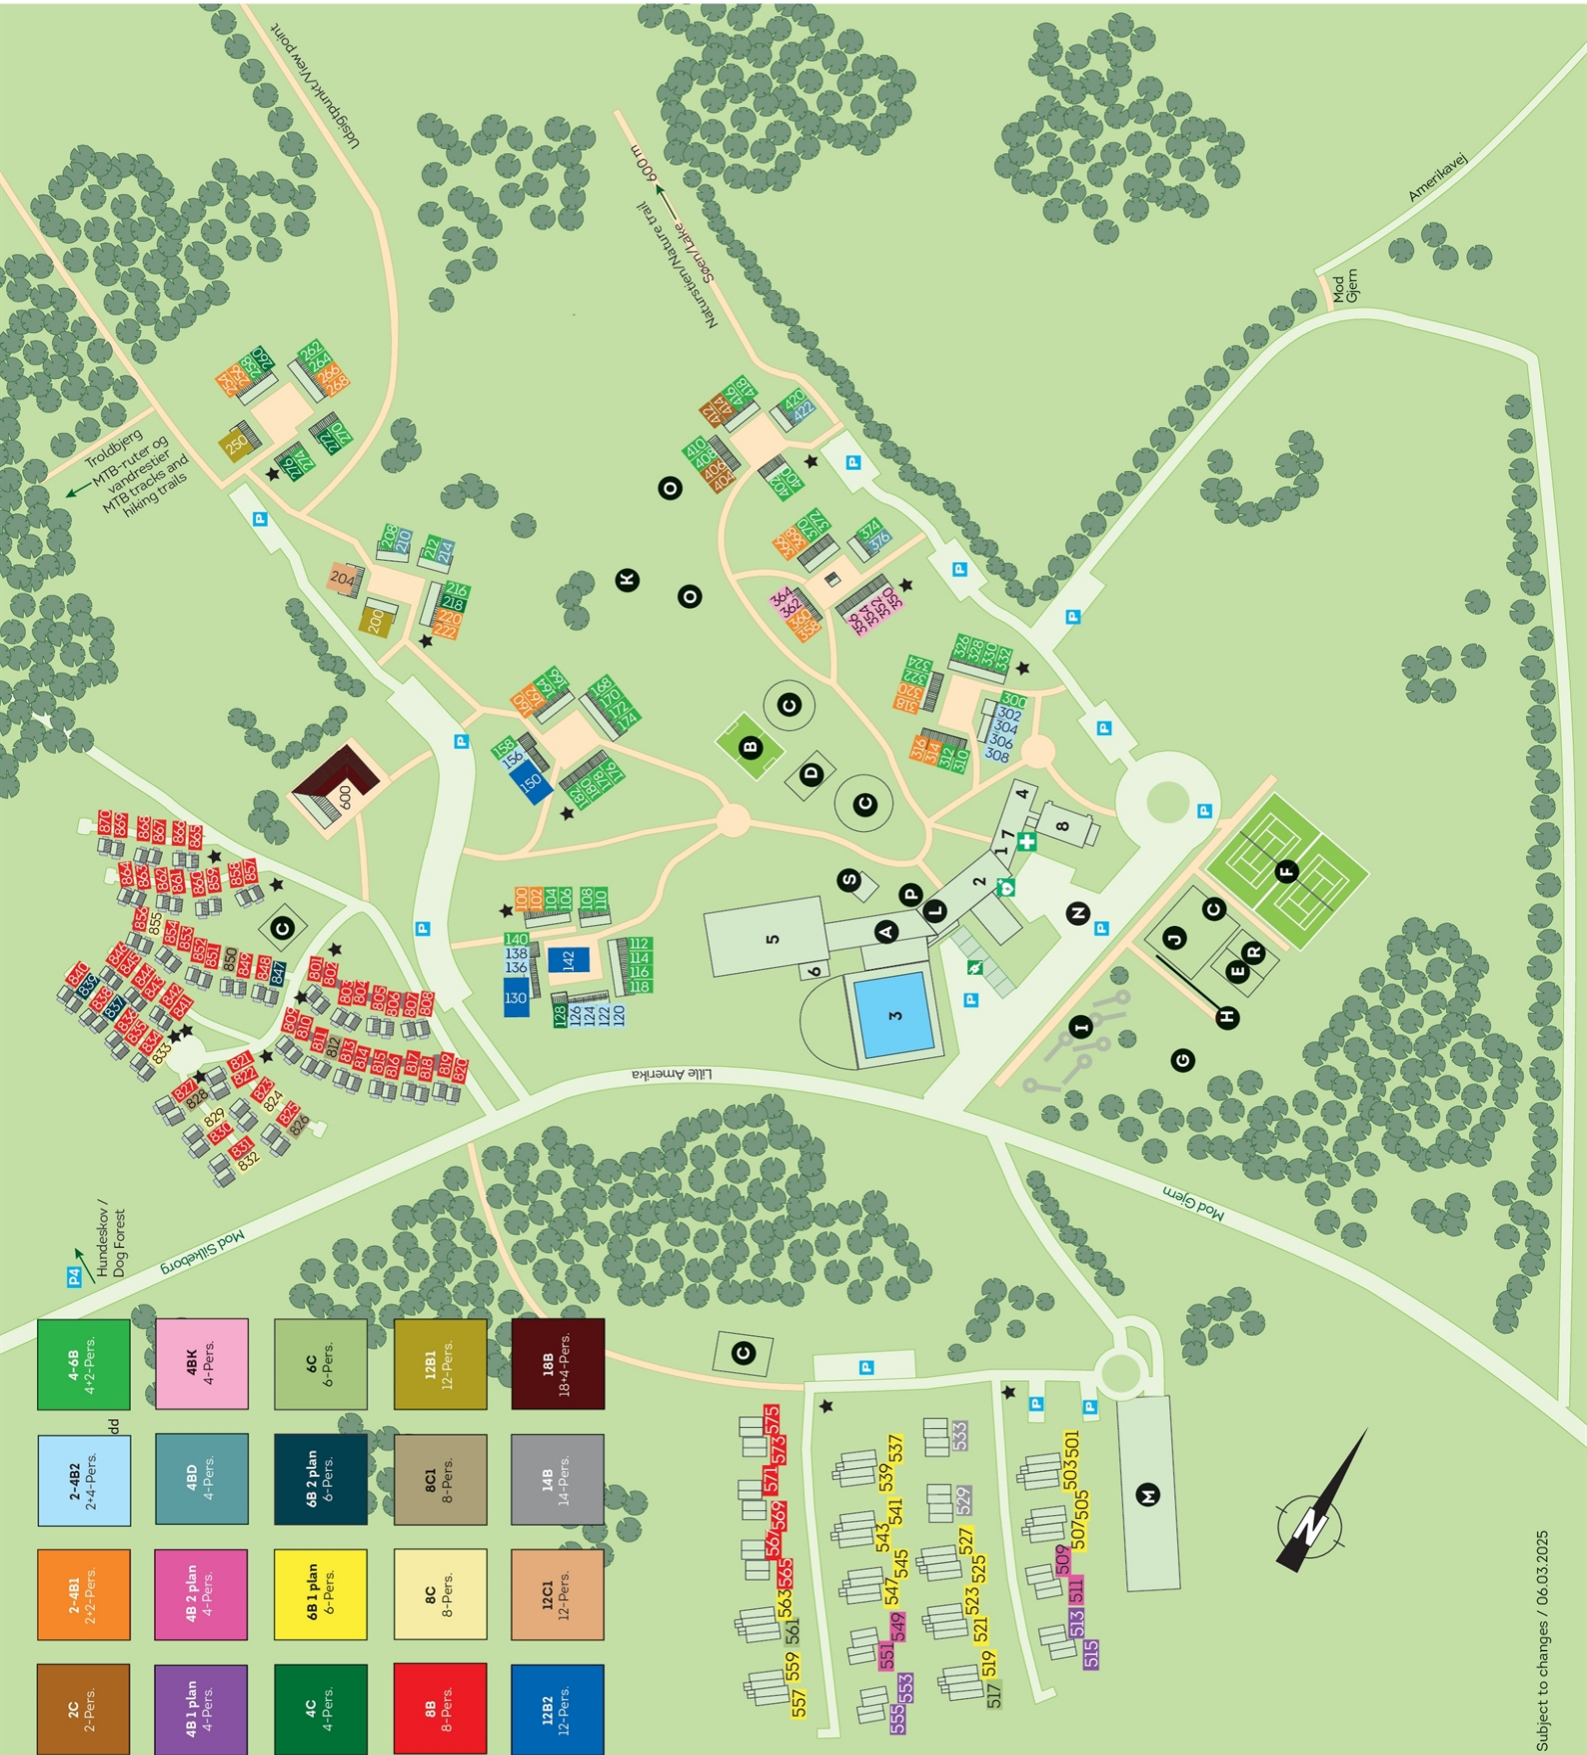

# Inhoudsopgave

Adres & route	3
Park plattegrond	4
Uitstapjes in de omgeving	5
Supermarkten in de buurt	6
Bagage checklist	7

## Adres & route

Søhøjlandet  
Lille Amerika 10  
8883 Gjern  
Denemarken

## Satellietfoto

- A** = Hovedbygning - Main Building
- 1** = Information
- 2** = Brasserie
- 3** = Tropisk badeland  
Water Park
- 4** = Kreativ værksted & Biolab  
Creative workshop & Biolab
- 5** = Sportshal - Sports Centre
- 6** = Squash
- 7** = Parkshop
- 8** = Indendørs legeplads  
Indoor playground
- B** = Multibane - Multifunctional  
Sports Field
- C** = Legeplads - Playground
- D** = Hoppepude - Jumping Pillow
- E** = Beachvolley
- F** = Tennis
- G** = Bueskydning - Archery
- H** = Svævebaner - Kids air glide
- I** = Minigolf - Mini Golf
- J** = Musikskov - Music playground
- K** = Agilitiybane - Agility (for dogs)
- L** = Cykeludlejning - Bike rental  
No part of Landal
- M** = Golf (Ikke en del af Landal)
- N** = Indgang - Entrance
- O** = Bålplads - Bonfire
- P** = Cykel- og hundevask  
Bike & Dog wash
- R** = Moon cars
- S** = Bollos Hus & Den Fantastiske  
Svampesti - Bollos House &  
Incredibly Special Toadstool Trail
- P** = Parkering - Parking
- +** = Førstehjælpskasse - First-aid-kit
- +** = Hjertestarter - AED
- +** = Ladestation el-bil (6 stk)  
Electrical Charging (6x)
- ★** = Miljøstation - Environmental Court
- = Stier - Footpath

## Uitstapjes in de omgeving

- 1 Legoland Denemarken (65 km)
- 2 Tivoli Gardens (188 km)