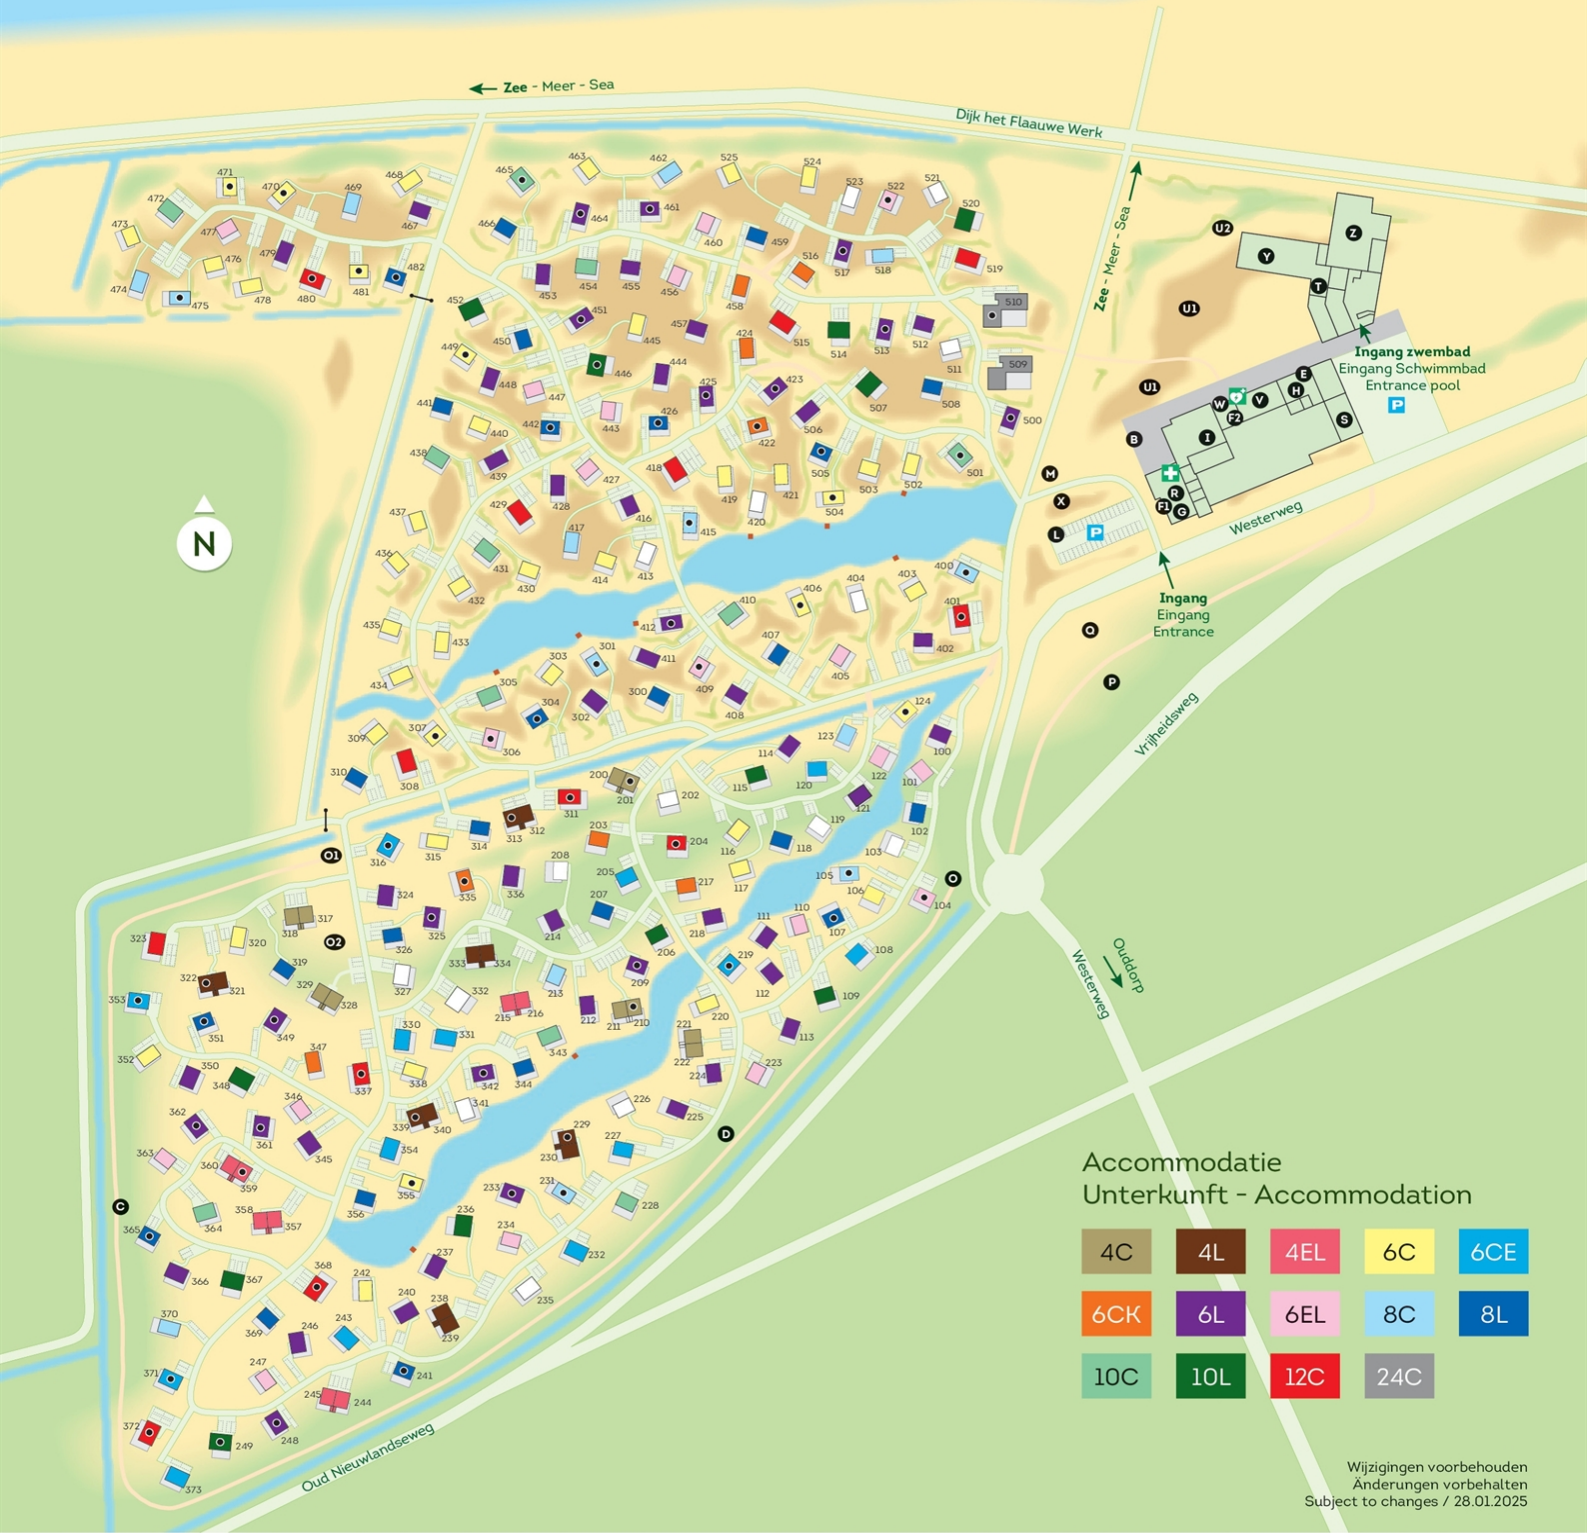

Landal Ouddorp Duin

Tot rust komen in de duinen

- Op loopafstand van het strand
- Overdekt zwembad
- Eigen kite- en golf-surfschool

Adres & route

Ouddorp Duin
 Westerweg 18
 3253 LX Ouddorp
 Nederland

Satellietfoto

Accommodatie Unterkunft - Accommodation

4C	4L	4EL	6C	6CE
6CK	6L	6EL	8C	8L
10C	10L	12C	24C	

Wijzigingen voorbehouden
Anderungen vorbehalten
Subject to changes / 28.01.2025

- B** = **Bollohuisje** - Bollo Haus - Bollo house
- C** = **Blotenvoetpad**
Barfußpfad - Barefoot path
- D** = **Glijbaan** - Rutschbahn - Slide
- E** = **Outdoorbalie**
Outdoor Rezeption - Outdoor desk
- F1** = **Fietsverhuur** - Fahrradverleih - Bike rent
- F2** = **Fietsenstalling**
Fahrradabstellplatz - Bicycle storage
- G** = **Giftshop** - Souvenirshop - Gift shop
- H** = **Strandtheater De Houten Kaap**
- I** = **Indoorspeelplaats met terras**
Indoorspielplatz mit Terrasse
Indoor playground with terrace
- M** = **Minigolf** - Minigolf - Miniature golf
- L** = **Elektrische laadpalen** - Elektrische
Ladestationen - Electric charging stations

- O1** = **Het avontuurlijke belevingspad**
Der abenteuerliche Erlebnispfad
The adventurous experience path
- O2** = **Tafeltennistafel**
Tischtennisplatte - Table tennis table
- P** = **Pumptrack**
- Q** = **Multifunctioneel sportveld**
Multifunktionaler Sportplatz
Multifunctional sports field
- R** = **Receptie** - Rezeption - Reception
- S** = **Supermarkt** - Supermarkt - Supermarket
- T** = **Take Away**
- U1** = **Speelduin** - Spieldüne - Play dune
- U2** = **Outdoor duin veld**
Dünenfeld im Freien
Outdoor dune field
- V** = **Surfschool/shop** - Surfschule/Shop