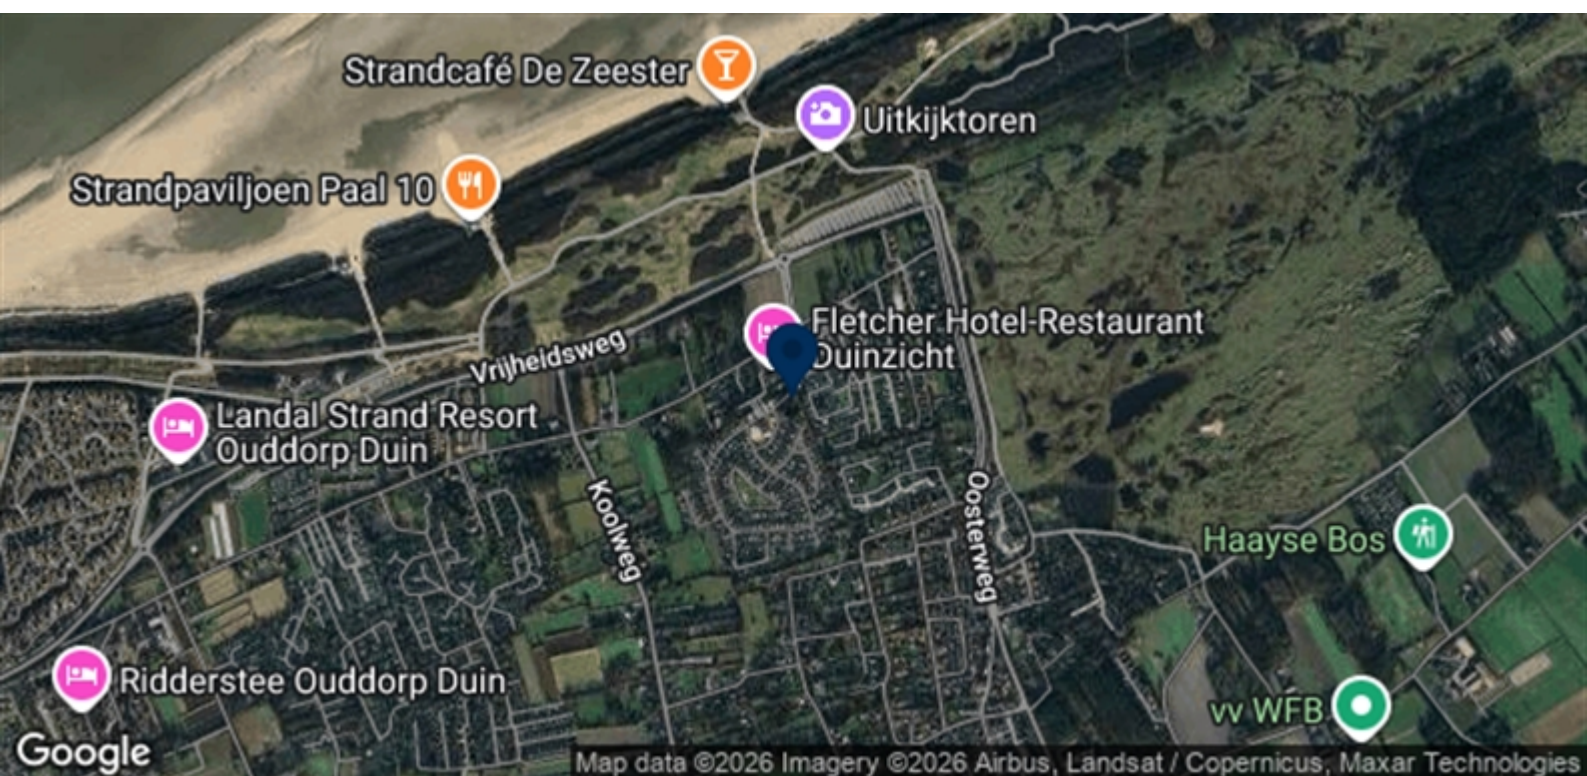

Roompot Strandpark Duynhille

Genieten aan de Zuid-Hollandse kust

- Strand zover je kunt kijken!
- Stijlvolle, moderne duinbungalows
- Grand Café met zicht op speelplaats

Inhoudsopgave

Adres & route	3
Park plattegrond	4
Uitstapjes in de omgeving	5
Supermarkten in de buurt	6
Bagage checklist	7

Strandpark Duynhille

Een adripping de jenz Weste dän Zuid stralnges of der Blaan Zebvierje Emdenfeits Strandpark
 Schonte en de nige drojpe omgevingen. Oudloopaf Wat de van de stidgestrept Noogzeelg
 geatkje sje maake velle wester dants bestrondvagruten Zandkaste, viedt vevakaptingemoider
 gobvrij. Odkieuwe vianrtjes maadh Depidiszje eland Pakzet. Dat geefjdouidekans om even
 Bijdevanke amee behftigszetige Rde hje s evonan de beach. Wetsolj je zouters vrede zakemen
 geen wrietp Van Neeltje Wates sens zandwade liegspotteje Enkrakijdagred. Noe eaatagimdie
 statten. Gbeis of Medkra fijingtvoiskere avonje mitgebriddinbrng. Rozie leg gefantjes eten op je
 terras of met z'n allen op de bank. Aanschuiven in het restaurant op het park kan overigens
 ook. En wil je een dagje geen strand? Dan bieden de Kids Club en speeltuintjes op het park
 uitkomst voor vermaak.

Adres & route

Strandpark Duynhille

Oude Nieuwlandseweg 11 B

3253 LL Ouddorp

Nederland

Satellietfoto

- Centre | Centrum**
- Service point | Receptie
 - Mini market
 - Restaurant

Strandpark Duynhille

- 1 Nationaal Park Oosterschelde (29 km)
- 2 Delft (36 km)
- 3 Euromast (38 km)
- 4 Omniversum (38 km)
- 5 Den Haag (39 km)
- 6 Het Binnenhof (39 km)
- 7 Mauritshuis (39 km)
- 8 Rotterdam (40 km)
- 9 Madurodam (40 km)
- 10 Terra Maris (40 km)