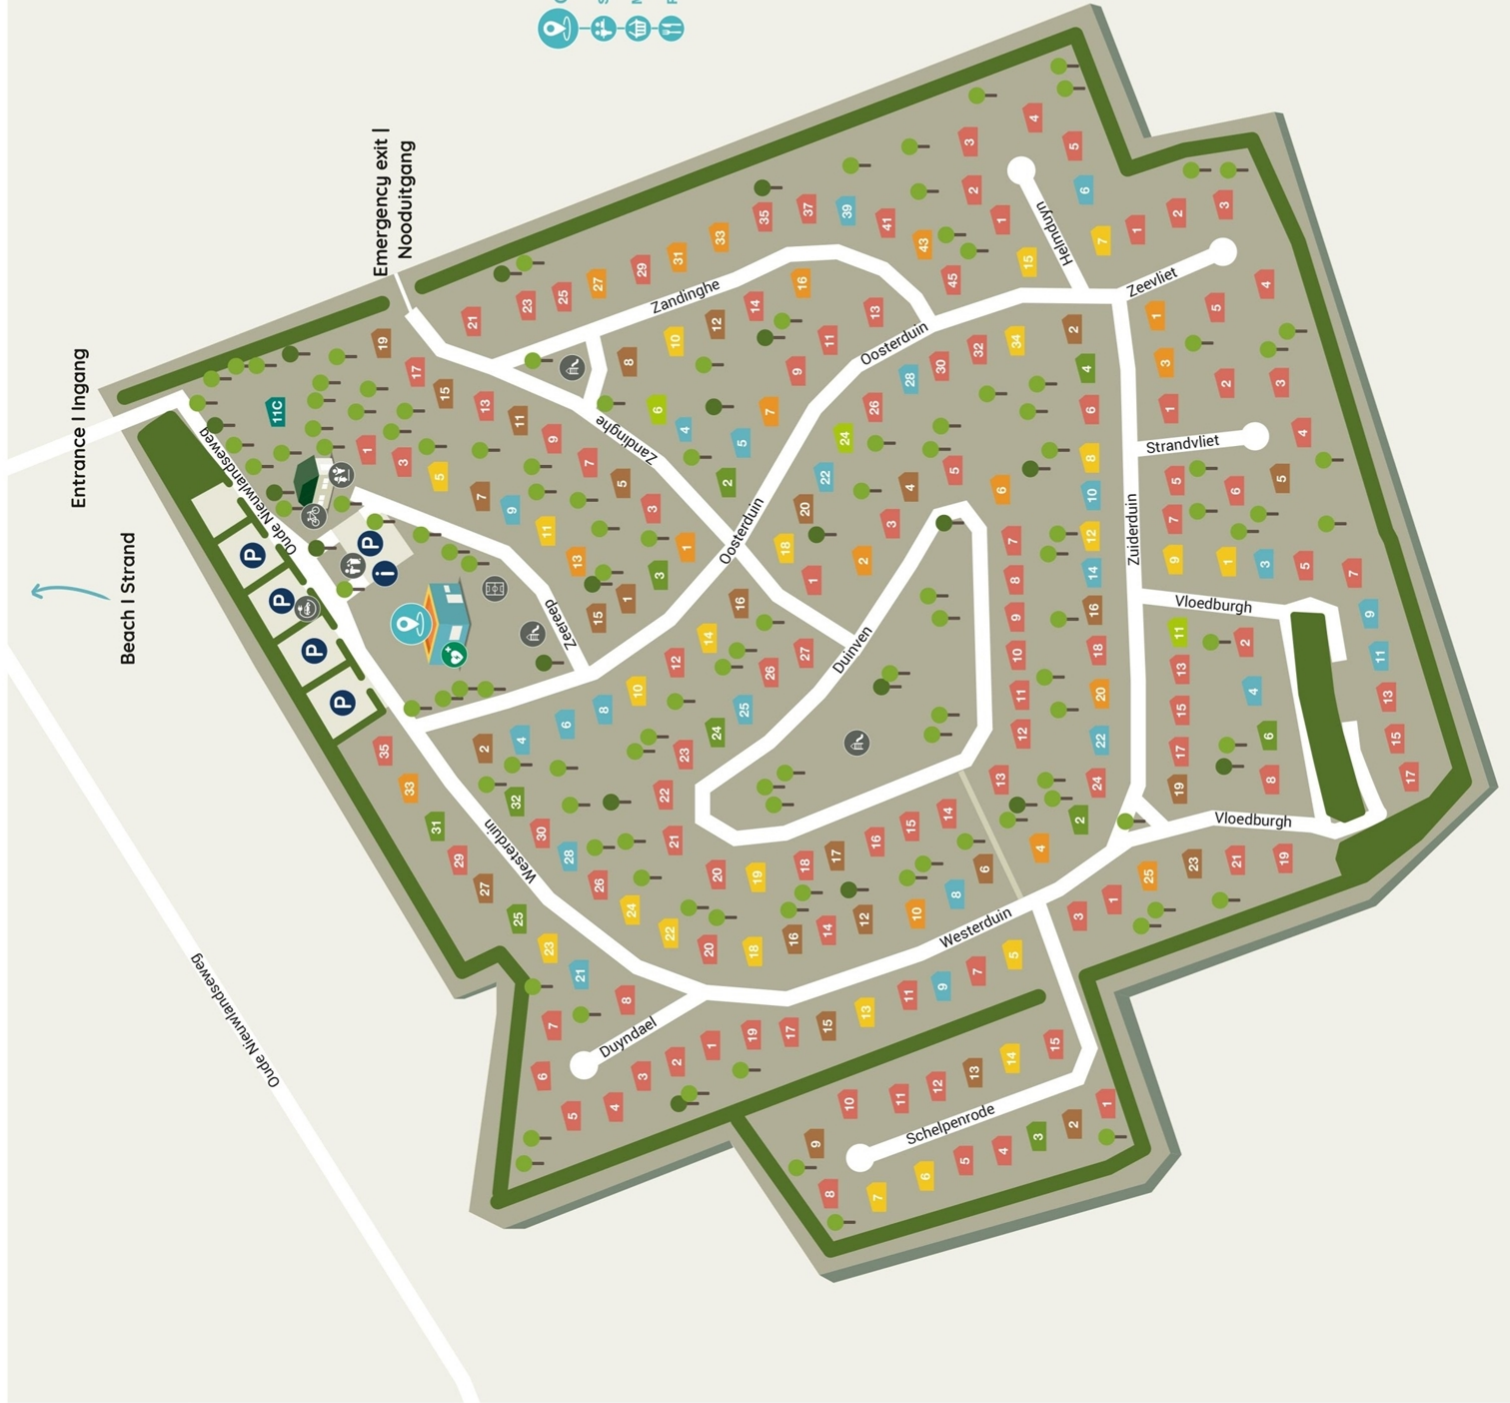

1. **Centre | Centrum**
2. Service point | Receptie
   - Mini market
   - Restaurant

Strandpark Duynhille

Services

- Bike hire | Fietsverhuur
- EV charging station | Oplaadpunt elektrische auto
- Waste point | Afval

Necessities

- Parking area | Parkeerterrein
- Information point | Informatiebord
- AED

Leisure & entertainment

- Kids Club
- Playground | Speeltuin
- Sports field | Sportveld

Bungalows

- Bungalow 4A
- Bungalow 4B
- Bungalow 4C
- Bungalow 6A
- Bungalow 6B
- Bungalow 6C
- Familievilla 14
- Hondenbungalow 6C