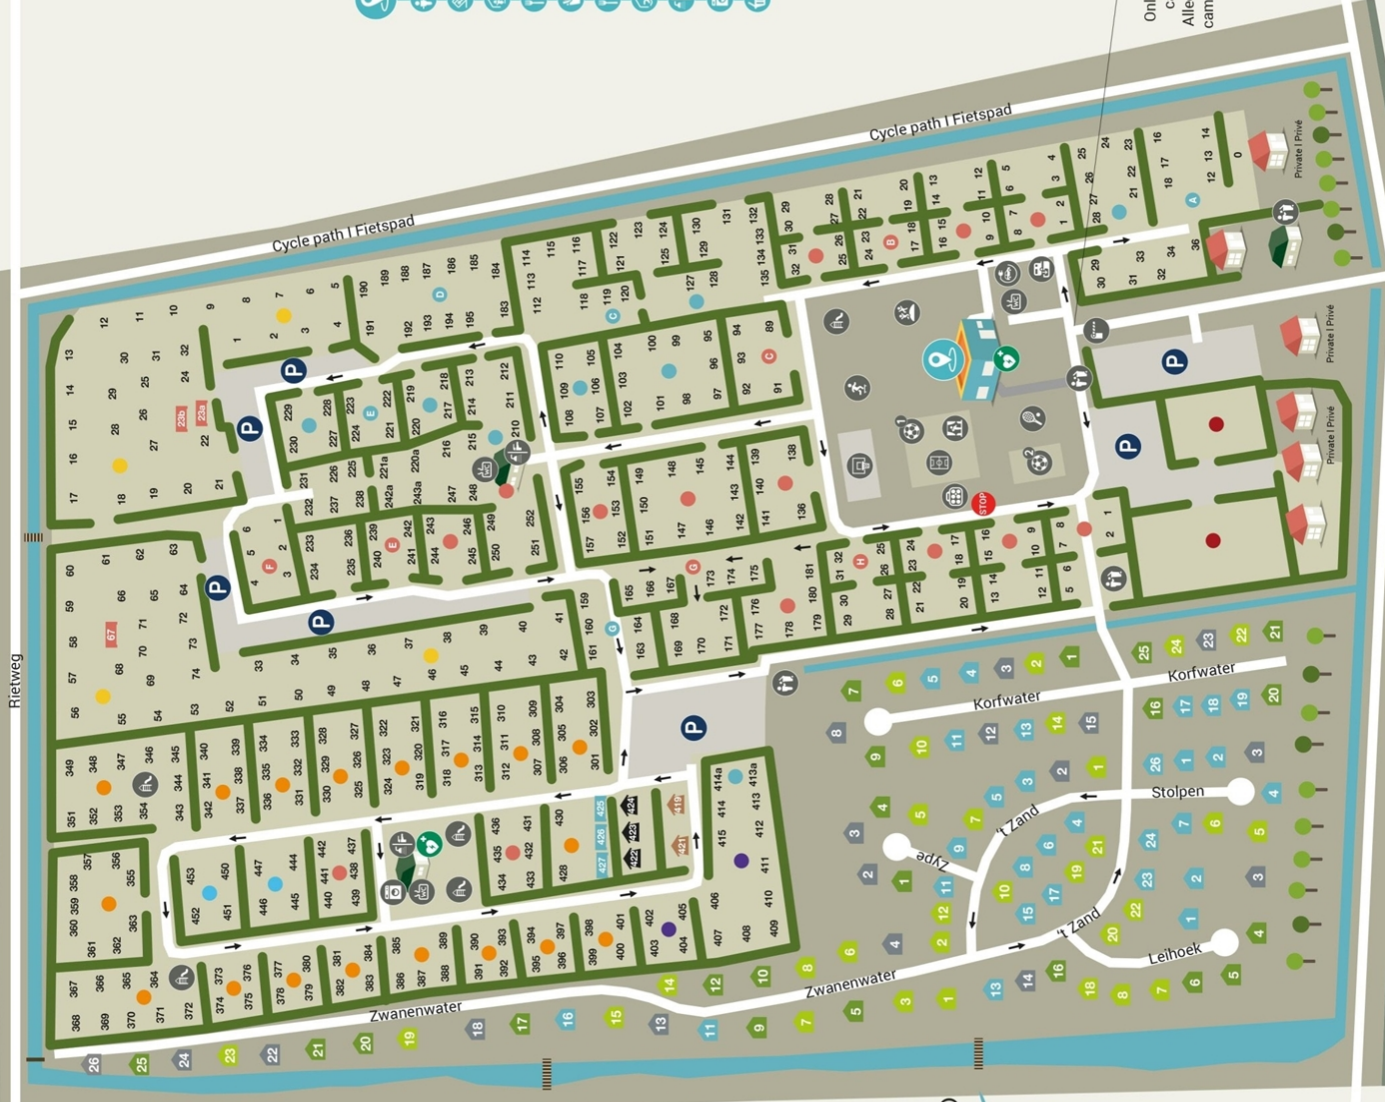

Campgrounds | Camping

- Jaarplaats
- Standaardplaats
- Comfortplaats
- Comfortplaats Royal
- Comfortplaats Plus Royal (privé sanitair)
- Comfortplaats Royal XL
- Rent a tent

Safari tents

- Safaritent 4
- Safaritent 5K

Lodges

- Lodge 4
- Lodge 6A
- Lodge 6B

Chalets

- Chalet 4A
- Chalet 4B

Strand | Beach

- Centre | Centrum**
- Service point | Receptie
 - Key card drop-off
 - Kids Club
 - Restaurant
 - Snack bar
 - Take away
 - Indoor swimming pool | Zwembad binnen
 - Toilet block | Sanitairgebouw
 - Laundrette | Wasserette
 - Mini market | Minimarkt