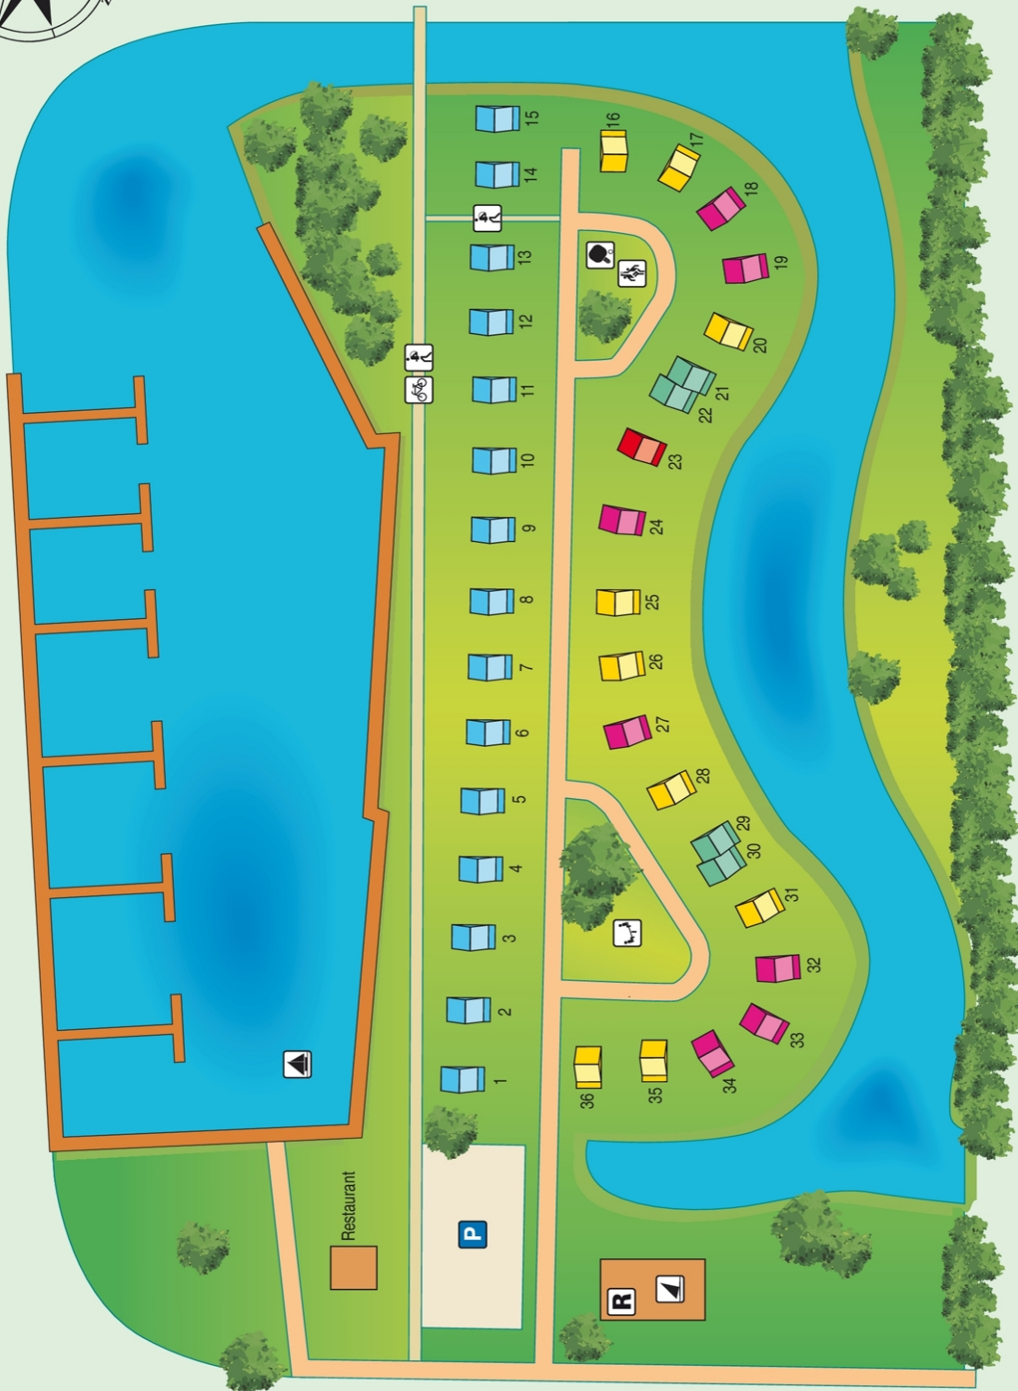

# Inhoudsopgave

Adres & route	3
Park plattegrond	4
Uitstapjes in de omgeving	5
Supermarkten in de buurt	6
Bagage checklist	7

## Adres & route

## Satellietfoto

- FACILITEITEN**
- Receptie
  - Fietspad
  - Voetpad
  - Jachthaven
  - Surfcenter
  - Parkeerplaats
- 
- Kajuit 4
  - Stuurboord 4
  - Bakboord 4
  - Bovendeck 6
  - Stuurboord 6

## Uitstapjes in de omgeving

- 1 Groningen (19 km)
- 2 Martini Plaza (20 km)
- 3 Drentsche Aa (31 km)
- 4 Assen (36 km)
- 5 Drents Museum (36 km)
- 6 Vesting Bourtange (37 km)
- 7 Hunebedcentrum (38 km)
- 8 Herinneringscentrum Kamp Westerbork (42 km)
- 9 Nationaal Park Lauwersmeer (46 km)
- 10 Nationaal Park Schiermonnikoog (47 km)