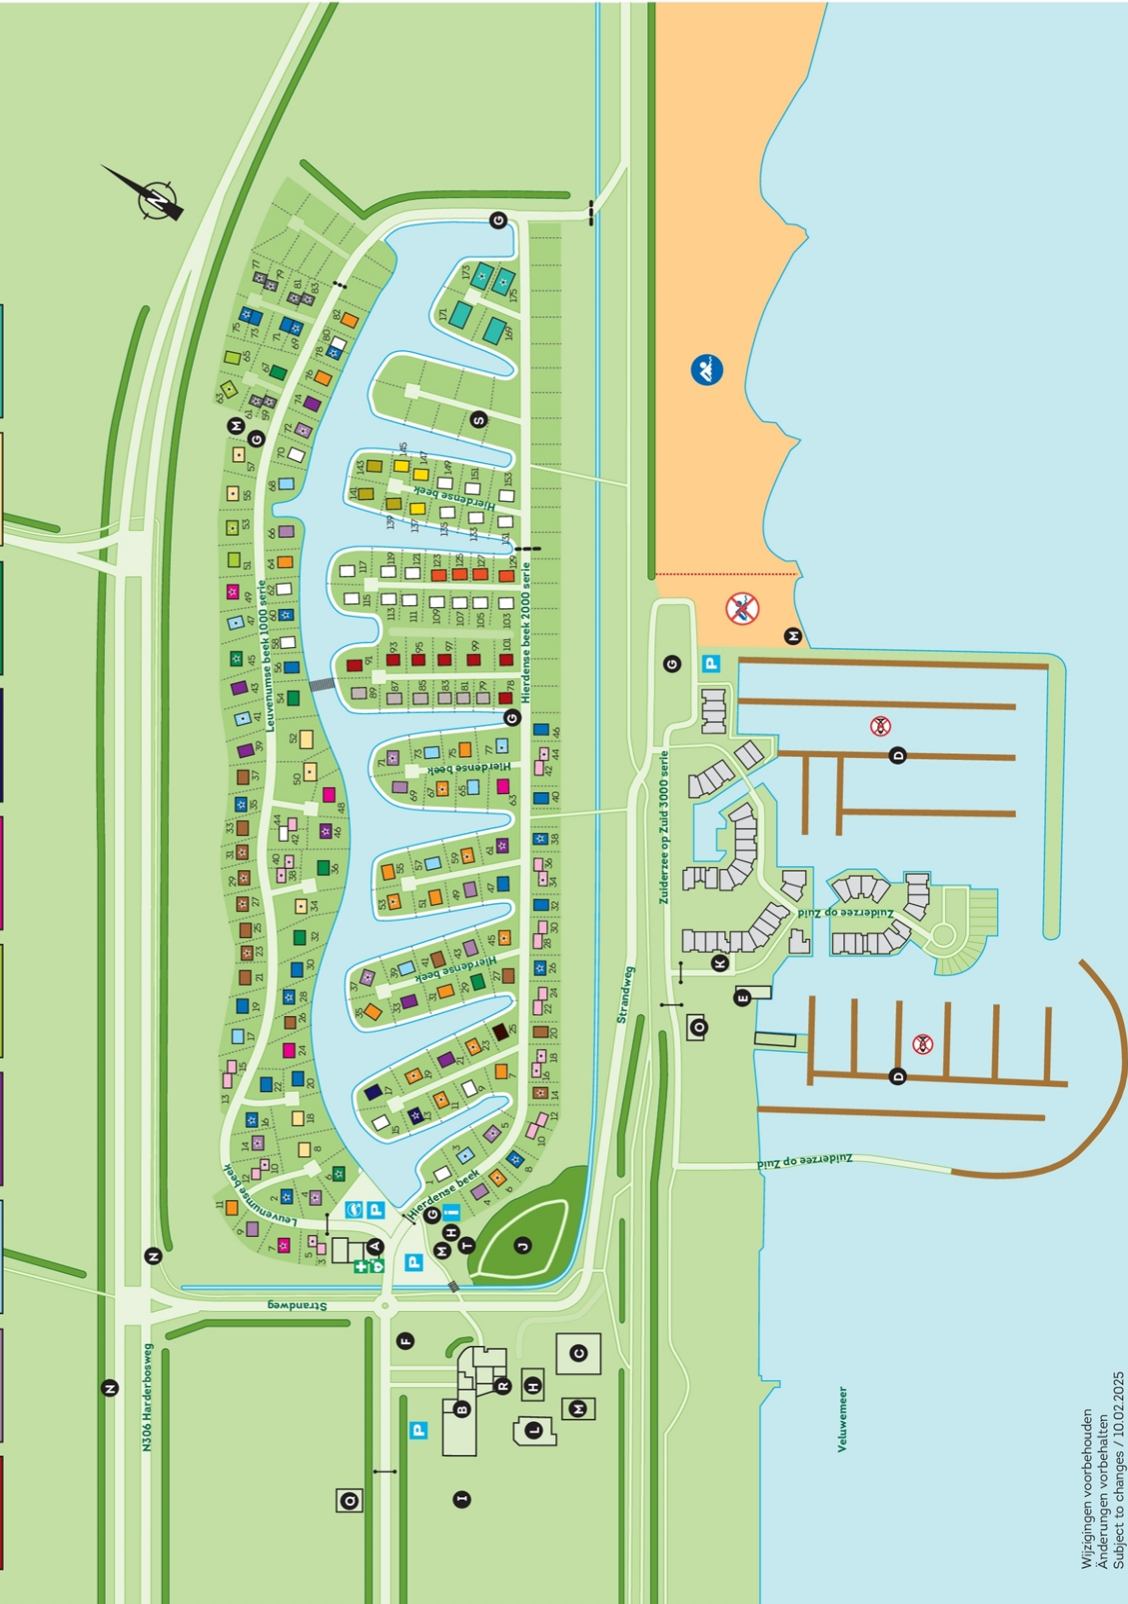

Landal Waterparc Veluwemeer

Omringd door water

- Aan het Veluwemeer
- Overdekt- en openluchtwembad
- Volop watersport op het meer

Adres & route

Waterparc Veluwemeer
 Leuvenumse beek 1
 8256 TB Biddinghuizen
 Nederland

Satellietfoto

PLATTEGROND & FACILITEITEN

Parkplan & Einrichtungen - Map & facilities

Villa - Landhaus - Country house

4B2 4-Pers. Kiekindief	4B2 4-Pers. Lepelaar	4B2L 4-Pers.	4EL 4-Pers.	4ELW 4-Pers.	6C1 6-Pers.	6C2 6-Pers.	6DL2 6-Pers.	6ELW 6-Pers.	Niet in de verhuur Nicht in der Vermietung Not for rent
8C1 8-Pers.	8C2 8-Pers.	8EL2 8-Pers.	10FL+ 10-Pers.	10FL2 10-Pers.	10FL2 Aqua 10-Pers.	12G 12-Pers.	16N 16-Pers.	22L 22-Pers.	

Uitstapjes in de omgeving

- 1 [Dolfinarium](#) (4 km)
- 2 Aviodrome (10 km)
- 3 Walibi (11 km)
- 4 Lelystad (17 km)
- 5 Batavia Stad Fashion Outlet (20 km)
- 6 Julianatoren (26 km)
- 7 Paleis Het Loo (27 km)
- 8 Almere (28 km)
- 9 Theater Orpheus (29 km)
- 10 Amersfoort (30 km)